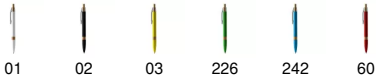

PACKAGING

Pack=50 Caja=500

CARACTERÍSTICAS

Composición: Aluminio reciclado y bambú..

COLORES DISPONIBLES

TALLAS

Tinta Azul

[13,5cm/1,30]

Las medidas son aproximadas (±2cm)