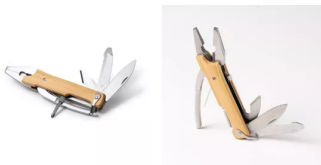

## Multiherramienta PURIA

**Modelo 1492**

### DESCRIPCIÓN

Multiherramienta elaborada de acero inoxidable con una empuñadura de bambú, ofreciendo 5 funciones esenciales: navaja, sierra, alicates, abridor y destornillador. Perfecta para actividades al aire libre y uso doméstico, proporciona versatilidad y durabilidad. Su diseño compacto es fácil de transportar y almacenar, siendo ideal para aventuras al aire libre, trabajos de bricolaje y emergencias en el hogar.

### CARACTERÍSTICAS

Composición: Acero inoxidable y bambú. Presentación en caja diseño eco.