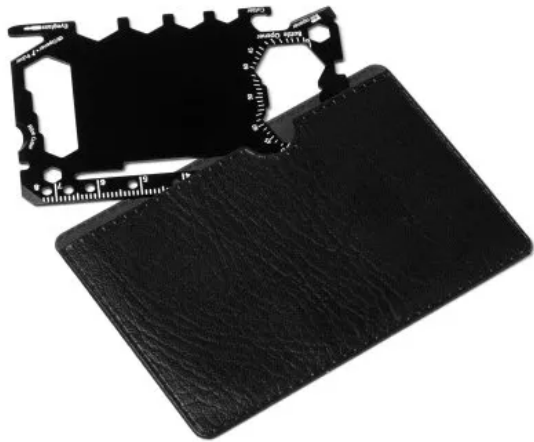

- RETOX -

Multiherramientas TRADIE

Modelo 1391

DESCRIPCIÓN

Multiherramienta de acero inoxidable. 17 funciones integradas. Versátil herramienta que incluye: abrelatas, cuchillo afilado, destornillador, regla, abrebotellas, llaves inglesas, llaves de mariposa, sierra, indicador de dirección y transportador de ángulos. Presentado en funda de PU.

PACKAGING

Pack=100 Caja=400

MEDIDAS

[9,4cm/0,2cm/6,4cm]

COLORES DISPONIBLES

02

TALLAS

Unico

[9,4cm/0,2cm/6,4cm]

Las medidas son aproximadas ($\pm 2cm$)