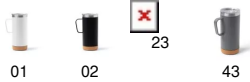

- RETOX -

Taza BEYRON

Modelo 1368

DESCRIPCIÓN

Taza metálica de doble pared con base de corcho y tapa de seguridad transparente. Capacidad de 600 ml. Presentación en caja eco.

PACKAGING

Pack=1 Caja=30

MEDIDAS

[11cm/17,5cm/8cm]

COLORES DISPONIBLES

TALLAS

Unico

[11cm/18,5cm/8
cm]

Las medidas son aproximadas (± 2 cm)