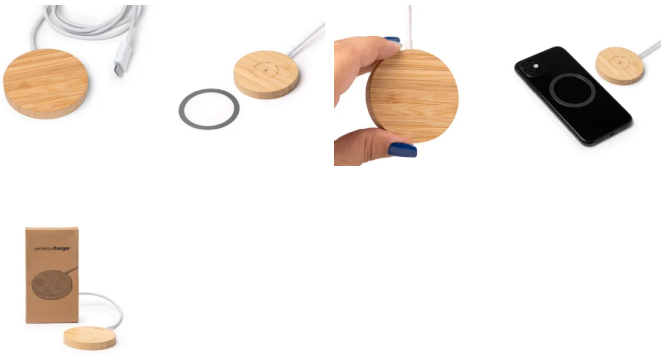

- RETOX -

Cargador MATIX

Modelo 1287

DESCRIPCIÓN

Cargador inalámbrico con cuerpo de bambú con función magnética. Carga de 15W. Entrada Tipo C. Incluye anillo accesorio adhesivo. Presentación en caja diseño eco.

PACKAGING

Pack=100 Caja=200

COLORES DISPONIBLES

29

TALLAS

Unico

[0,8cm/6Ø]

Las medidas son aproximadas (±2cm)