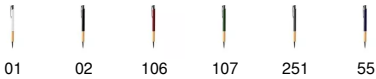

PACKAGING

Pack=50 Caja=500

CARACTERÍSTICAS

Con su pulsador en acabado anodizado, este bolígrafo garantiza una operación suave y confiable. Simplemente presiona el pulsador para desplegar la punta y comenzar a escribir. La tinta azul de alta calidad proporciona una experiencia de escritura suave y legible. Ya sea para tomar notas, redactar documentos o expresar tus ideas, este bolígrafo garantiza resultados nítidos y claros. El diseño cuidadosamente elaborado de este bolígrafo lo convierte en una opción ideal para regalos o para uso personal. Combina la resistencia del aluminio con la belleza del bambú, creando un aspecto moderno y sofisticado.

MEDIDAS

[14cm/1,2Ø]

COLORES DISPONIBLES

TALLAS

Tinta Azul

[14cm/1,2Ø]

Las medidas son aproximadas (±2cm)