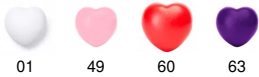

- RETOX -

Antiestrés BIKU

Modelo 1229

DESCRIPCIÓN

Corazón BIKU anti-estrés en color liso. Material PU.

PACKAGING

Pack=20 Caja=400

MEDIDAS

[7cm/7cm/4cm]

COLORES DISPONIBLES

01

49

60

63

TALLAS

Unico

[7cm/7cm/4cm]

Las medidas son aproximadas (±2cm)

PRODUCTOS RELACIONADOS

1220

Espejo GLAZE

1221

Cepillo con Espejo BLUNT

1223