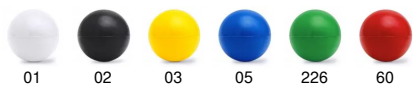

COLORES DISPONIBLES

TALLAS

Unico

[6,2Ø]

Las medidas son aproximadas (±2cm)

PRODUCTOS RELACIONADOS