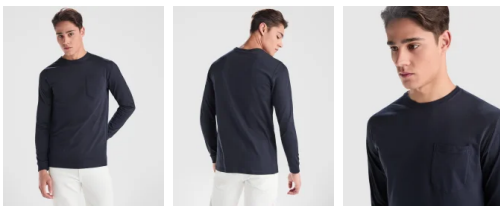

COLORES DISPONIBLES

55
3XL

TALLAS

S	M	L	XL	XXL
[46cm/70cm]	[50cm/72cm]	[54cm/74cm]	[58cm/76cm]	[62cm/78cm]
XXXL				
[66cm/80cm]				

Las medidas son aproximadas (±2cm)