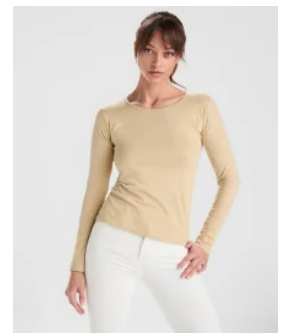

### DESCRIPCIÓN

**Camiseta Roly Shiba para hombre.** Camiseta con puños elásticos y bolsillo en el pecho, hacen de SHIBA una camiseta ideal para desempeñar cualquier actividad. La prenda más casual de Roly para combinar con tu armario.

### CARACTERÍSTICAS

\* Camiseta de manga larga con cuello redondo y puños en canalé 1x1. \* Bolsillo en pecho izquierdo. \* Cubre costuras reforzado en cuello y hombros. \* 100% algodón, 165 g/m<sup>2</sup>. \* Etiqueta removible.

### COLORES DISPONIBLES

55  
3XL

### PRODUCTOS RELACIONADOS

**1034**  
Nevera FLORIT

**1204**  
Camiseta Pointer Hombre Roly

**1217**  
Camiseta Extreme Roly

**1218**  
Camiseta Extreme Mujer Roly