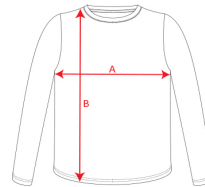

TALLAS

COLORES DISPONIBLES

55
3XL

TALLAS

S	M	L	XL	XXL
[46cm/70cm]	[50cm/72cm]	[54cm/74cm]	[58cm/76cm]	[62cm/78cm]
XXXL				
[66cm/80cm]				

Las medidas son aproximadas (±2cm)