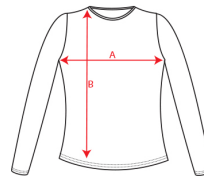

- RETOX -

Camiseta Extreme Mujer Roly

Modelo 1218

DESCRIPCIÓN

Camiseta Extreme Mujer de Roly. Máxima comodidad y protección frente al frío con la camiseta de manga larga para mujer Extreme Woman. Tu compañera ideal para completar cualquier look. Tu camiseta Roly para el día a día.

PACKAGING

Pack=1 Caja=50

CARACTERÍSTICAS

* Camiseta semi-entallada de manga larga y cuello acabado con ribete fino. * Sin puños. * Costuras laterales 100% algodón, punto liso. 160g/m2. * Disponible en hombre y niño ref. 1217.

TALLAS

COLORES DISPONIBLES

TALLAS

S	M	L	XL	XXL
[40cm/60cm]	[43cm/62cm]	[46cm/64cm]	[49cm/66cm]	[52cm/68cm]
XXXL				
[55cm/70cm]				

Las medidas son aproximadas (±2cm)

PRODUCTOS RELACIONADOS

1034
Nevera FLORIT