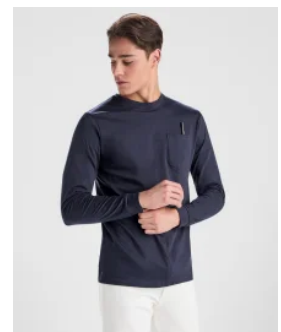

- RETOX -

Camiseta Extreme Mujer Roly

Modelo 1218

DESCRIPCIÓN

Camiseta Extreme Mujer de Roly. Máxima comodidad y protección frente al frío con la camiseta de manga larga para mujer Extreme Woman. Tu compañera ideal para completar cualquier look. Tu camiseta Roly para el día a día.

PACKAGING

Pack=1 Caja=50

CARACTERÍSTICAS

* Camiseta semi-entallada de manga larga y cuello acabado con ribete fino. * Sin puños. * Costuras laterales 100% algodón, punto liso. 160g/m2. * Disponible en hombre y niño ref. 1217.

TALLAS

COLORES DISPONIBLES

TALLAS

S	M	L	XL	XXL
[40cm/60cm]	[43cm/62cm]	[46cm/64cm]	[49cm/66cm]	[52cm/68cm]
XXXL				
[55cm/70cm]				

Las medidas son aproximadas (±2cm)

PRODUCTOS RELACIONADOS

1034
Nevera FLORIT

1204
Camiseta Pointer Hombre Roly

1217
Camiseta Extreme Roly

1219
Camiseta Shiba Roly