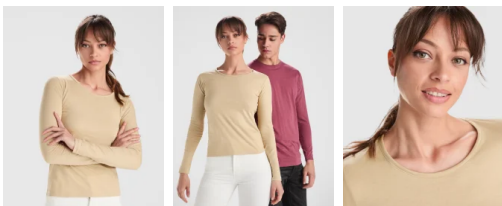

- RETOX -

Camiseta Extreme Mujer Roly

Modelo 1218

DESCRIPCIÓN

Camiseta Extreme Mujer de Roly. Máxima comodidad y protección frente al frío con la camiseta de manga larga para mujer Extreme Woman. Tu compañera ideal para completar cualquier look. Tu camiseta Roly para el día a día.

PACKAGING

Pack=1 Caja=50

CARACTERÍSTICAS

* Camiseta semi-entallada de manga larga y cuello acabado con ribete fino. * Sin puños. * Costuras laterales 100% algodón, punto liso. 160g/m2. * Disponible en hombre y niño ref. 1217.

TALLAS

COLORES DISPONIBLES

TALLAS

S	M	L	XL	XXL
[40cm/60cm]	[43cm/62cm]	[46cm/64cm]	[49cm/66cm]	[52cm/68cm]
XXXL				
[55cm/70cm]				

Las medidas son aproximadas (±2cm)

PRODUCTOS RELACIONADOS

1034
Nevera FLORIT