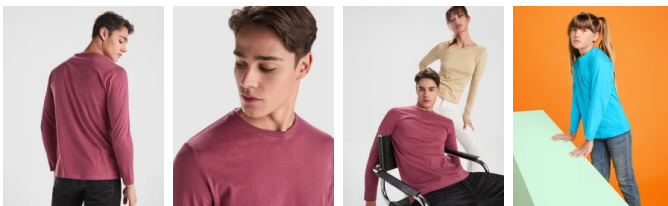

Camiseta Extreme Roly

Modelo 1217

DESCRIPCIÓN

Camiseta Extreme de Roly. Máxima comodidad y protección frente al frío con la camiseta de manga larga para hombre Extreme. Tu compañera ideal de Roly para completar cualquier look. Disponible en tallas de niño.

PACKAGING

Adulto: Pack=1 Caja=50 Kids: Pack=1 Caja=100

CARACTERÍSTICAS

* Camiseta manga larga y cuello redondo. * Cubre costuras de refuerzo en cuello y hombros. * Sin puños. * Tejido tubular. 100% algodón, punto liso. 150 gr.>br>* Disponible en tallas infantiles.

TALLAS

COLORES DISPONIBLES

TALLAS

3/4 AÑOS	5/6 AÑOS	7/8 AÑOS	9/10 AÑOS	11/12 AÑOS
[33cm/44cm]	[36cm/48cm]	[39cm/52cm]	[43cm/56cm]	[47cm/60cm]
S	M	L	XL	XXL
[48cm/70cm]	[51cm/72cm]	[54cm/74cm]	[57cm/76cm]	[61cm/78cm]
XXXL	4XL			
[65cm/80cm]	[69cm/82cm]			

Las medidas son aproximadas (±2cm)

PRODUCTOS RELACIONADOS