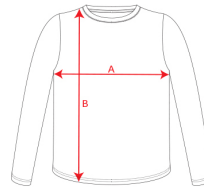

Camiseta Extreme Roly

Modelo 1217

DESCRIPCIÓN

Camiseta Extreme de Roly. Máxima comodidad y protección frente al frío con la camiseta de manga larga para hombre Extreme. Tu compañera ideal de Roly para completar cualquier look. Disponible en tallas de niño.

PACKAGING

Adulto: Pack=1 Caja=50 Kids: Pack=1 Caja=100

CARACTERÍSTICAS

* Camiseta manga larga y cuello redondo. * Cubre costuras de refuerzo en cuello y hombros. * Sin puños. * Tejido tubular. 100% algodón, punto liso. 150 gr.>br>* Disponible en tallas infantiles.

TALLAS

COLORES DISPONIBLES

TALLAS

3/4 AÑOS	5/6 AÑOS	7/8 AÑOS	9/10 AÑOS	11/12 AÑOS
[33cm/44cm]	[36cm/48cm]	[39cm/52cm]	[43cm/56cm]	[47cm/60cm]
S	M	L	XL	XXL
[48cm/70cm]	[51cm/72cm]	[54cm/74cm]	[57cm/76cm]	[61cm/78cm]
XXXL	4XL			
[65cm/80cm]	[69cm/82cm]			