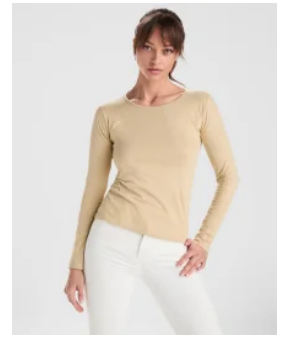

Camiseta Extreme Roly

Modelo 1217

DESCRIPCIÓN

Camiseta Extreme de Roly. Máxima comodidad y protección frente al frío con la camiseta de manga larga para hombre Extreme. Tu compañera ideal de Roly para completar cualquier look. Disponible en tallas de niño.

PACKAGING

Adulto: Pack=1 Caja=50 Kids: Pack=1 Caja=100

CARACTERÍSTICAS

* Camiseta manga larga y cuello redondo. * Cubre costuras de refuerzo en cuello y hombros. * Sin puños. * Tejido tubular. 100% algodón, punto liso. 150 gr.>br>* Disponible en tallas infantiles.

Las medidas son aproximadas (±2cm)

PRODUCTOS RELACIONADOS

Nevera FLORIT

1204

Camiseta Pointer Hombre Roly

1205

Camiseta Pointer Niño Roly

1218

Camiseta Extreme Mujer Roly