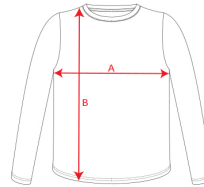

- RETOX -

Camiseta Pointer Niño Roly

Modelo 1205

DESCRIPCIÓN

Camiseta Pointer Niño de Roly. Más que una prenda, POINTER es todo un acierto. Un básico imprescindible cuando empiezan a caer las temperaturas. Una camiseta de manga larga versátil que proporciona una infinidad de opciones al vestir. Disponible en 5 colores en nuestro catálogo Roly.

PACKAGING

Pack=1 Caja=100

CARACTERÍSTICAS

* 100% algodón. Punto liso 165 grs. * Color gris 58: 85% algodón y 15% viscosa. * Camiseta de manga larga, con cuello redondo de 4 capas y puños canalé 1x1. * Cubre costuras reforzado en cuello y hombros y costuras laterales.

TALLAS

COLORES DISPONIBLES

01 KIDS 02 KIDS 05 KIDS 55 KIDS 60 KIDS

TALLAS

3/4 AÑOS	5/6 AÑOS	7/8 AÑOS	9/10 AÑOS	11/12 AÑOS
[32cm/44cm]	[35cm/48cm]	[38cm/52cm]	[42cm/56cm]	[46cm/60cm]

Las medidas son aproximadas (± 2 cm)