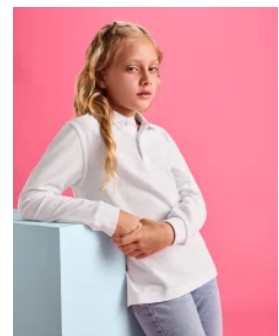

- RETOX -

Camiseta Pointer Niño Roly

Modelo 1205

DESCRIPCIÓN

Camiseta Pointer Niño de Roly. Más que una prenda, POINTER es todo un acierto. Un básico imprescindible cuando empiezan a caer las temperaturas. Una camiseta de manga larga versátil que proporciona una infinidad de opciones al vestir. Disponible en 5 colores en nuestro catálogo Roly.

PACKAGING

Pack=1 Caja=100

CARACTERÍSTICAS

* 100% algodón. Punto liso 165 grs. * Color gris 58: 85% algodón y 15% viscosa. * Camiseta de manga larga, con cuello redondo de 4 capas y puños canalé 1x1. * Cubre costuras reforzado en cuello y hombros y costuras laterales.

PRODUCTOS RELACIONADOS

1067

Sudadera Urban Hombre Roly

1070

Sudadera Clásica Roly

1217

Camiseta Extreme Roly

5008