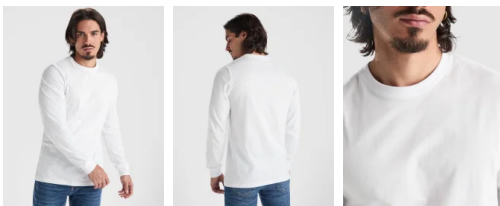

- RETOX -

Camiseta Pointer Hombre Roly

Modelo 1204

DESCRIPCIÓN

Camiseta Pointer Hombre de Roly. Más que una prenda, POINTER es todo un acierto de Roly. Una camiseta imprescindible y necesaria cuando empiezan a caer las temperaturas. Una camiseta de manga larga versátil que proporciona una infinidad de opciones al vestir, puedes llevarla perfectamente debajo de tu ropa habitual o incluso sin ella. Si te gusta la comodidad, esta es tu camiseta.

PACKAGING

Pack=1 Caja=50

CARACTERÍSTICAS

* 100% algodón. Punto liso 165 grs. * Color gris 58: 85% algodón y 15% viscosa. * Camiseta de manga larga, con cuello redondo de 4 capas y puños canalé 1x1. * Cubre costuras reforzado en cuello y hombros y costuras laterales.

TALLAS

COLORES DISPONIBLES

01 02 05 55 56 58 60
3XL 3XL 3XL 4XL 3XL 3XL 3XL

TALLAS

XS	S	M	L	XL
[47cm/68cm]	[49cm/70cm]	[52cm/72cm]	[55cm/74cm]	[58cm/76cm]
XXL	XXXL	4XL		
[62cm/78cm]	[66cm/80cm]	[70cm/81cm]		

Las medidas son aproximadas (± 2 cm)

PRODUCTOS RELACIONADOS