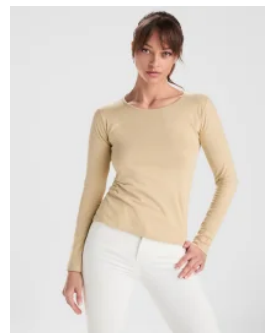

- RETOX -

Camiseta Pointer Hombre Roly

Modelo 1204

DESCRIPCIÓN

Camiseta Pointer Hombre de Roly. Más que una prenda, POINTER es todo un acierto de Roly. Una camiseta imprescindible y necesaria cuando empiezan a caer las temperaturas. Una camiseta de manga larga versátil que proporciona una infinidad de opciones al vestir, puedes llevarla perfectamente debajo de tu ropa habitual o incluso sin ella. Si te gusta la comodidad, esta es tu camiseta.

PACKAGING

Pack=1 Caja=50

CARACTERÍSTICAS

* 100% algodón. Punto liso 165 grs. * Color gris 58: 85% algodón y 15% viscosa. * Camiseta de manga larga, con cuello redondo de 4 capas y puños canalé 1x1. * Cubre costuras reforzado en cuello y hombros y costuras laterales.

TALLAS

COLORES DISPONIBLES

01 02 05 55 56 58 60
3XL 3XL 3XL 4XL 3XL 3XL 3XL

TALLAS

XS	S	M	L	XL
[47cm/68cm]	[49cm/70cm]	[52cm/72cm]	[55cm/74cm]	[58cm/76cm]
XXL	XXXL	4XL		
[62cm/78cm]	[66cm/80cm]	[70cm/81cm]		

Las medidas son aproximadas (± 2 cm)

PRODUCTOS RELACIONADOS

1034
Nevera FLORIT

1217
Camiseta Extreme Roly

1218
Camiseta Extreme Mujer Roly

1219
Camiseta Shiba Roly