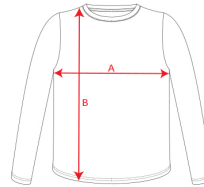

- RETOX -

Camiseta Pointer Hombre Roly

Modelo 1204

DESCRIPCIÓN

Camiseta Pointer Hombre de Roly. Más que una prenda, POINTER es todo un acierto de Roly. Una camiseta imprescindible y necesaria cuando empiezan a caer las temperaturas. Una camiseta de manga larga versátil que proporciona una infinidad de opciones al vestir, puedes llevarla perfectamente debajo de tu ropa habitual o incluso sin ella. Si te gusta la comodidad, esta es tu camiseta.

PACKAGING

Pack=1 Caja=50

CARACTERÍSTICAS

* 100% algodón. Punto liso 165 grs. * Color gris 58: 85% algodón y 15% viscosa. * Camiseta de manga larga, con cuello redondo de 4 capas y puños canalé 1x1. * Cubre costuras reforzado en cuello y hombros y costuras laterales.

TALLAS

COLORES DISPONIBLES

01 02 05 55 56 58 60
3XL 3XL 3XL 4XL 3XL 3XL 3XL

TALLAS

XS	S	M	L	XL
[47cm/68cm]	[49cm/70cm]	[52cm/72cm]	[55cm/74cm]	[58cm/76cm]
XXL	XXXL	4XL		
[62cm/78cm]	[66cm/80cm]	[70cm/81cm]		