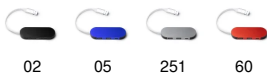

- RETOX -

Puerto DORIAN USB

Modelo 1202

DESCRIPCIÓN

Puerto DORIAN USB. Puerto USB con un cuerpo fabricado en aluminio reciclado de alta calidad.

PACKAGING

Pack=50 Caja=200

CARACTERÍSTICAS

Este versátil puerto cuenta con una entrada USB y Tipo C, así como una salida de 2 puertos USB y Tipo C, lo que te brinda múltiples opciones para cargar tus dispositivos de manera eficiente y conveniente. Ya sea que necesites cargar tu teléfono, tablet o cualquier otro dispositivo compatible, nuestro puerto USB te ofrece una solución práctica y confiable. Además, su diseño en aluminio reciclado refleja nuestro compromiso con la sostenibilidad y el cuidado del medio ambiente. Para completar nuestra propuesta eco-friendly, presentamos este puerto USB en una caja diseñada con materiales ecológicos. Queremos asegurarnos de que no solo disfrutes de un producto de calidad, sino que también contribuyas a reducir el impacto ambiental. Aluminio reciclado Presentación caja diseño eco.

MEDIDAS

[30cm/1,1cm/3,7cm]

COLORES DISPONIBLES

02

05

251

60

TALLAS

Unico

[30cm/1,1cm/3,7cm]

Las medidas son aproximadas (±2cm)