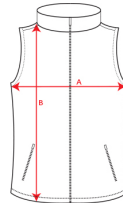

- RETOX -

Chaleco Nevada Roly

Modelo 1199

DESCRIPCIÓN

Chaleco roly Nevada. Nevada es un chaleco Roly que te aísla del frío, viento y lluvia perfecto para abrigarte. Gracias a su composición de dos capas, con Nevada el tiempo frío y crudo no es un inconveniente para hacer deporte.

PACKAGING

Pack=1 Caja=15

CARACTERÍSTICAS

* Chaleco soft Shell compuesto por 2 capas. * Con cremallera completa combinada, protector de barbilla y tirador. * Tres bolsillos con cremallera combinada con tirador. * Bajo con cordón elástico y topes. * Exterior: 92% poliéster 8% elastano. Interior: 100% poliéster micropolar extra-cálido. 300 g/m2.

TALLAS

COLORES DISPONIBLES

02
3XL

55
3XL

60
3XL

TALLAS

S	M	L	XL	XXL
[52cm/74cm]	[55cm/75cm]	[58cm/76cm]	[62cm/77cm]	[66cm/78cm]
XXXL				
[70cm/79cm]				

Las medidas son aproximadas (± 2 cm)