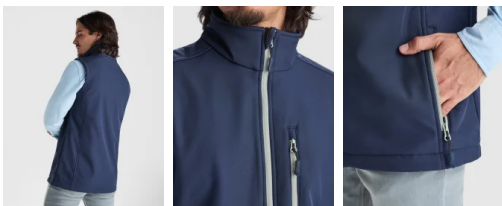

COLORES DISPONIBLES

02
3XL

55
3XL

60
3XL

TALLAS

S	M	L	XL	XXL
[52cm/74cm]	[55cm/75cm]	[58cm/76cm]	[62cm/77cm]	[66cm/78cm]
XXXL				
[70cm/79cm]				

Las medidas son aproximadas (± 2 cm)