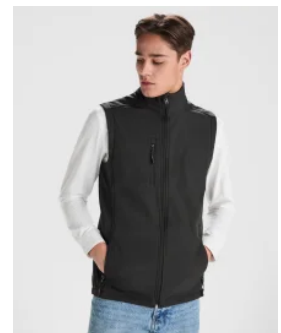

- RETOX -

Chaleco Nevada Roly

Modelo 1199

DESCRIPCIÓN

Chaleco roly Nevada. Nevada es un chaleco Roly que te aísla del frío, viento y lluvia perfecto para abrigarte. Gracias a su composición de dos capas, con Nevada el tiempo frío y crudo no es un inconveniente para hacer deporte.

PACKAGING

Pack=1 Caja=15

CARACTERÍSTICAS

* Chaleco soft Shell compuesto por 2 capas. * Con cremallera completa combinada, protector de barbilla y tirador. * Tres bolsillos con cremallera combinada con tirador. * Bajo con cordón elástico y topes. * Exterior: 92% poliéster 8% elastano. Interior: 100% poliéster micropolar extra-cálido. 300 g/m2.

TALLAS

COLORES DISPONIBLES

02
3XL

55
3XL

60
3XL

TALLAS

S	M	L	XL	XXL
[52cm/74cm]	[55cm/75cm]	[58cm/76cm]	[62cm/77cm]	[66cm/78cm]
XXXL				
[70cm/79cm]				

Las medidas son aproximadas (± 2 cm)

PRODUCTOS RELACIONADOS

6428

Soft Shell Siberia Roly

6432

Chaqueta Soft Shell Antártida
Hombre Roly

6435

Soft Shell Rudolph Roly

6438