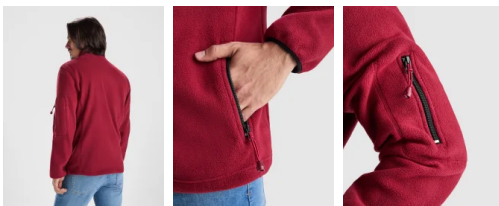

COLORES DISPONIBLES

02
3XL

55
3XL

57
3XL

TALLAS

XS	S	M	L	XL
[49cm/67cm]	[52cm/69cm]	[55cm/71cm]	[58cm/73,5cm]	[61cm/76cm]
XXL	XXXL			
[64cm/78,5cm]	[67cm/81cm]			

Las medidas son aproximadas (±2cm)