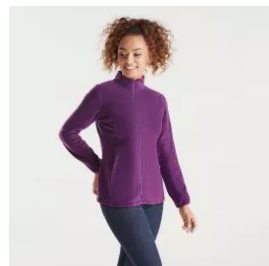

6413

Polar Artic Woman Roly - outlet