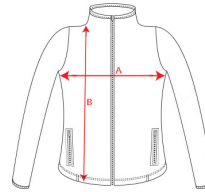

- RETOX -

Chaqueta Luciane Hombre Roly

Modelo 1195

DESCRIPCIÓN

Chaqueta Luciane hombre de Roly. Perfecta para practicar deporte al aire libre. Luciane es una chaqueta polar que hará que tus entrenamientos no se detengan incluso cuando las temperaturas desciendan. Resistente al viento y disponible en varios colores. Consulta nuestro catálogo.

PACKAGING

Pack=1 Caja=15

CARACTERÍSTICAS

* Chaqueta estilo polar para deporte al aire libre, con cuello alto y manga larga con ribetes en contraste. * Bolsillo con cremallera en manga izquierda y cremallera central, ambas en contraste. * Costuras en lateral y de costadillo. * Codera en el mismo tejido. * 100% poliéster micropolar, 300 g/m². * Etiqueta removible. * Disponible en mujer ref. 1196.

TALLAS

COLORES DISPONIBLES

02
3XL

55
3XL

57
3XL

TALLAS

XS	S	M	L	XL
[49cm/67cm]	[52cm/69cm]	[55cm/71cm]	[58cm/73,5cm]	[61cm/76cm]
XXL	XXXL			
[64cm/78,5cm]	[67cm/81cm]			

Las medidas son aproximadas (±2cm)