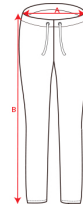

- RETOX -

Pantalón IRIA Roly

Modelo 1181

DESCRIPCIÓN

Pantalón IRIA Roly

PACKAGING

Pack=1 Caja=20

CARACTERÍSTICAS

Pantalón largo unisex con puño en el bajo. Cinturilla elástica ajustable mediante cordones exteriores. Dos bolsillos laterales. 50% modal / 43% poliéster / 7% elastano, 260 g/m². Pantalón para combinar con sudadera MANASLU.* Etiqueta removible.* Unisex.

TALLAS

COLORES DISPONIBLES

243

3XL

255

3XL

58

3XL

TALLAS

XS	S	M	L	XL
[36cm/100cm]	[38cm/101cm]	[40cm/103cm]	[42cm/105cm]	[44cm/107cm]
XXL	XXXL			
[46cm/109cm]	[48cm/111cm]			

Las medidas son aproximadas (±2cm)

PRODUCTOS RELACIONADOS

1119

Sudadera MANASLU Roly