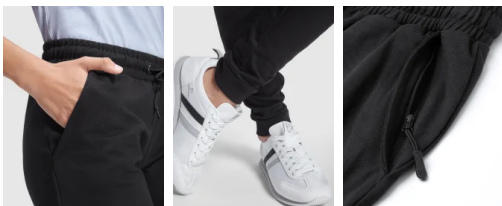

Pantalón Adelpho Woman Roly

Modelo 1175

DESCRIPCIÓN

Pantalón Adelpho Woman de Roly. Disfruta de la rutina con los pantalones ADELPHO WOMAN de Roly. Un pantalón muy completo con tejido transpirable y cinturilla ancha ajustable a ti y a tu día a día. Sé el primero en llegar a cualquier parte con Roly.

PACKAGING

Pack=1 Caja=30

CARACTERÍSTICAS

* Pantalón largo de chándal, con cinturilla ancha ajustable mediante cordón. * Bolsillos laterales. * Bajos de puño ajustados. * Tejido transpirable. * 60% algodón / 40 % poliéster, felpa no perchada. 280 g/m2

TALLAS

COLORES DISPONIBLES

02 3XL
55 3XL
58 3XL

TALLAS

S	M	L	XL	XXL
[35cm/101cm]	[37cm/103cm]	[39cm/105cm]	[41cm/105cm]	[43cm/106cm]
XXXL				
[45cm/108cm]				

Las medidas son aproximadas (± 2 cm)

PRODUCTOS RELACIONADOS