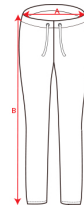

Pantalón Adelpho Woman Roly

Modelo 1175

DESCRIPCIÓN

Pantalón Adelpho Woman de Roly. Disfruta de la rutina con los pantalones ADELPHO WOMAN de Roly. Un pantalón muy completo con tejido transpirable y cinturilla ancha ajustable a ti y a tu día a día. Sé el primero en llegar a cualquier parte con Roly.

PACKAGING

Pack=1 Caja=30

CARACTERÍSTICAS

* Pantalón largo de chándal, con cinturilla ancha ajustable mediante cordón. * Bolsillos laterales. * Bajos de puño ajustados. * Tejido transpirable. * 60% algodón / 40 % poliéster, felpa no perchada. 280 g/m2

TALLAS

COLORES DISPONIBLES

02 3XL
55 3XL
58 3XL

TALLAS

S	M	L	XL	XXL
[35cm/101cm]	[37cm/103cm]	[39cm/105cm]	[41cm/105cm]	[43cm/106cm]
XXXL				
[45cm/108cm]				

Las medidas son aproximadas (± 2 cm)

PRODUCTOS RELACIONADOS