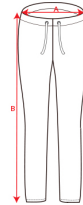

- RETOX -

Pantalón Chándal Adelpho Roly

Modelo 1174

DESCRIPCIÓN

Pantalón Chándal Adelpho Roly. Adelpho de Roly es tu compañero ideal para todos los días del año en los que sales a hacer deporte. Un diseño que te mantiene cálido cuando hace frío y te aporta la comodidad que necesitas. Además con su cordón en la cintura te ofrece un ajuste personalizable. Combínalo con otras prendas de nuestro catálogo, que estamos adaptándolo todos los años a la moda del momento.

PACKAGING

Pack=1 Caja=30

CARACTERÍSTICAS

* Pantalón largo de chándal, con cinturilla ancha ajustable mediante cordón. * Bajos de puño ajustado. * Costuras reforzadas. * Bolsillos laterales con vivo y bolsillo trasero de esquina con vista respunteada. * Tejido transpirable. * 65% poliéster /35% algodón * Disponible en tallas infantiles.

TALLAS

COLORES DISPONIBLES

02 KIDS 4XL
55 KIDS 4XL
58 KIDS 4XL

TALLAS

1/2 AÑOS [24cm/50cm]	3/4 AÑOS [26cm/60cm]	5/6 AÑOS [28cm/67cm]	7/8 AÑOS [30cm/76cm]	9/10 AÑOS [32cm/83cm]
11/12 AÑOS [34cm/90cm]	S [38cm/101cm]	M [40cm/103cm]	L [42cm/105cm]	XL [44cm/107cm]
XXL [46cm/109cm]	XXXL [48cm/110cm]	4XL [50cm/112cm]		

Las medidas son aproximadas (± 2 cm)