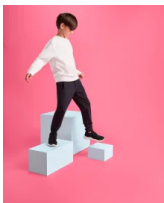

- RETOX -

Pantalón Chándal Adelpho Roly

Modelo 1174

DESCRIPCIÓN

Pantalón Chándal Adelpho Roly. Adelpho de Roly es tu compañero ideal para todos los días del año en los que sales a hacer deporte. Un diseño que te mantiene cálido cuando hace frío y te aporta la comodidad que necesitas. Además con su cordón en la cintura te ofrece un ajuste personalizable. Combínalo con otras prendas de nuestro catálogo, que estamos adaptándolo todos los años a la moda del momento.

PACKAGING

Pack=1 Caja=30

CARACTERÍSTICAS

* Pantalón largo de chándal, con cinturilla ancha ajustable mediante cordón. * Bajos de puño ajustado. * Costuras reforzadas. * Bolsillos laterales con vivo y bolsillo trasero de esquina con vista respunteada. * Tejido transpirable. * 65% poliéster /35% algodón * Disponible en tallas infantiles.

TALLAS

COLORES DISPONIBLES

02 KIDS 4XL
55 KIDS 4XL
58 KIDS 4XL

TALLAS

1/2 AÑOS [24cm/50cm]	3/4 AÑOS [26cm/60cm]	5/6 AÑOS [28cm/67cm]	7/8 AÑOS [30cm/76cm]	9/10 AÑOS [32cm/83cm]
11/12 AÑOS [34cm/90cm]	S [38cm/101cm]	M [40cm/103cm]	L [42cm/105cm]	XL [44cm/107cm]
XXL [46cm/109cm]	XXXL [48cm/110cm]	4XL [50cm/112cm]		

Las medidas son aproximadas (± 2 cm)