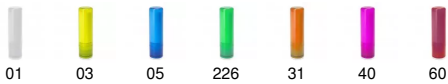

- RETOX -

Bálsamo Labial LISSEN

Modelo 1124

DESCRIPCIÓN

Bálsamo Labial LISSEN

PACKAGING

Pack=25 Caja=500

CARACTERÍSTICAS

Bálsamo labial con clásico estuche en forma de barra en acabado translúcido. Protección SPF15. Aroma vainilla.

MEDIDAS

[7cm/1,9Ø]

COLORES DISPONIBLES

TALLAS

Unico

[7cm/1,9Ø]

Las medidas son aproximadas (±2cm)