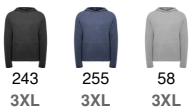

- RETOX -

Sudadera MANASLU Roly

Modelo 1119

DESCRIPCIÓN

Sudadera MANASLU Roly

PACKAGING

Pack=1 Caja=20

CARACTERÍSTICAS

Sudadera con capucha unisex en tejido ligero. Bolsillos laterales. Puños y cintura trasera en tejido principal. 50% modal / 43% poliéster / 7% elastano, 260 g/m². Sudadera para combinar con pantalón IRIA.* Etiqueta removible.* Unisex.

TALLAS

COLORES DISPONIBLES

243
3XL

255
3XL

58
3XL

TALLAS

XS	S	M	L	XL
[50cm/66cm]	[51cm/67cm]	[54cm/69cm]	[57cm/71cm]	[60cm/73cm]
XXL	XXXL			
[63cm/75cm]	[67cm/77cm]			

Las medidas son aproximadas (± 2 cm)