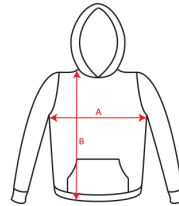

- RETOX -

Sudadera MANASLU Roly

Modelo 1119

DESCRIPCIÓN

Sudadera MANASLU Roly

PACKAGING

Pack=1 Caja=20

CARACTERÍSTICAS

Sudadera con capucha unisex en tejido ligero. Bolsillos laterales. Puños y cintura trasera en tejido principal. 50% modal / 43% poliéster / 7% elastano, 260 g/m². Sudadera para combinar con pantalón IRIA.* Etiqueta removible.* Unisex.

TALLAS

COLORES DISPONIBLES

243
3XL

255
3XL

58
3XL

TALLAS

XS	S	M	L	XL
[50cm/66cm]	[51cm/67cm]	[54cm/69cm]	[57cm/71cm]	[60cm/73cm]
XXL	XXXL			
[63cm/75cm]	[67cm/77cm]			

Las medidas son aproximadas (± 2 cm)