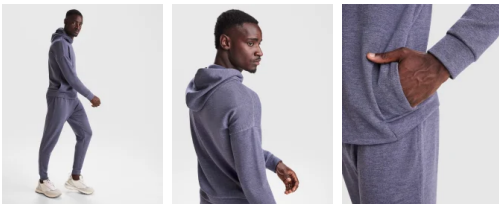

COLORES DISPONIBLES

243
3XL

255
3XL

58
3XL

TALLAS

XS	S	M	L	XL
[50cm/66cm]	[51cm/67cm]	[54cm/69cm]	[57cm/71cm]	[60cm/73cm]
XXL	XXXL			
[63cm/75cm]	[67cm/77cm]			

Las medidas son aproximadas (± 2 cm)