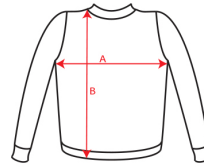

- RETOX -

Sudadera Teleno Roly

Modelo 1117

DESCRIPCIÓN

Sudadera Teleno de Roly. La sudadera Teleno 100% algodón y su gran gramaje irás caliente este invierno. Teleno es una sudadera muy cómoda y versátil. Consulta nuestro catálogo.

PACKAGING

Pack=1 Caja=30

CARACTERÍSTICAS

* Sudadera de algodón con diseño clásico. * Cuellos, puños y bajo con canalé 1x1. * Cubrecosturas reforzado en el interior del cuello. * 100% algodón, 320 g/m².

TALLAS

COLORES DISPONIBLES

02
3XL

23
3XL

55
3XL

TALLAS

XS	S	M	L	XL
[51cm/66cm]	[54cm/68cm]	[57cm/70cm]	[60cm/72cm]	[63cm/74cm]
XXL	XXXL			
[67cm/76cm]	[71cm/78cm]			

Las medidas son aproximadas (±2cm)

PRODUCTOS RELACIONADOS