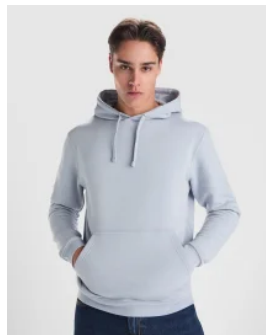

- RETOX -

Sudadera Epiro Roly

Modelo 1115

DESCRIPCIÓN

Sudadera Epiro Roly. Sudadera de media cremallera con manga ranglán EPIRO, pensada para combinar con el pantalón NEAPOLIS. Crea tu propia combinación. Consulta los diferentes colores disponibles en el catálogo de Roly.

PACKAGING

Pack=1 Caja=25

CARACTERÍSTICAS

* Sudadera de manga ranglán. * Interior perchado. * Cuello con media cremallera y cubrecosturas de refuerzo en su interior a tono. * Parte posterior del cuello, puños y bajo en canalé 1x1. * 100% poliéster, 200 g/m². * Disponible en tallas infantiles.

TALLAS

COLORES DISPONIBLES

TALLAS

TALLA 4 [37cm/50,5cm]	TALLA 6 [39cm/53cm]	TALLA 8 [41cm/55,5cm]	TALLA 10 [43cm/58cm]	TALLA 12 [45cm/61cm]
TALLA 14 [47cm/63cm]	TALLA 16 [49cm/66cm]	S [51cm/71cm]	M [53cm/72cm]	L [56cm/73cm]
XL [59cm/74cm]	XXL [62cm/75cm]	XXXL [68cm/79cm]		

Las medidas son aproximadas (±2cm)

PRODUCTOS RELACIONADOS

0460
Pantalon Argos Roly

0521
Pantalón Largo Neapolis Roly

1067
Sudadera Urban Hombre Roly

1070
Sudadera Clásica Roly