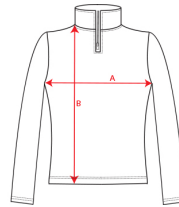

- RETOX -

Sudadera Epiro Roly

Modelo 1115

DESCRIPCIÓN

Sudadera Epiro Roly. Sudadera de media cremallera con manga ranglán EPIRO, pensada para combinar con el pantalón NEAPOLIS. Crea tu propia combinación. Consulta los diferentes colores disponibles en el catálogo de Roly.

PACKAGING

Pack=1 Caja=25

CARACTERÍSTICAS

* Sudadera de manga ranglán. * Interior perchado. * Cuello con media cremallera y cubrecosturas de refuerzo en su interior a tono. * Parte posterior del cuello, puños y bajo en canalé 1x1. * 100% poliéster, 200 g/m². * Disponible en tallas infantiles.

TALLAS

COLORES DISPONIBLES

TALLAS

TALLA 4 [37cm/50,5cm]	TALLA 6 [39cm/53cm]	TALLA 8 [41cm/55,5cm]	TALLA 10 [43cm/58cm]	TALLA 12 [45cm/61cm]
TALLA 14 [47cm/63cm]	TALLA 16 [49cm/66cm]	S [51cm/71cm]	M [53cm/72cm]	L [56cm/73cm]
XL [59cm/74cm]	XXL [62cm/75cm]	XXXL [68cm/79cm]		