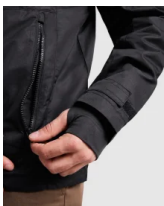

- RETOX -

Parka Alaska Roly - outlet

Modelo 1106

DESCRIPCIÓN

Parka Alaska de Roly. ¿Frío? ¿Bajas temperaturas? Roly te trae la parka más resistente y completa del mercado, con capucha removible, puños interiores con detalle thumbslit y bolsillos tanto interiores como exteriores.

PACKAGING

Pack=1 Caja=10

CARACTERÍSTICAS

Parka en tejido cuadrillé muy resistente.

- 1.- Cremallera frontal y protector de cuello.
 - 2.- Capucha removible
 - 3.- Puños interiores con detalle thumbslit.
 - 4.- Ajustadores en capucha e interior del bajo.
 - 5.- Tres bolsillos frontales con cremalleras. Uno en el pecho derecho y dos en los laterales.
 - 6.- Dos bolsillos interiores con velcro.
 - 7.- Puños ajustables con trabillas de velcro. * 100% poliéster cuadrille impermeable. *Etiqueta removible.
- * Modelo impermeable.
* Modelo a prueba de viento.

TALLAS

COLORES DISPONIBLES

02
3XL

55
3XL

TALLAS

S	M	L	XL	XXL
[53cm/70cm]	[56cm/72cm]	[59cm/74cm]	[63cm/76cm]	[67cm/77cm]
XXXL				
[71cm/78cm]				

Las medidas son aproximadas (±2cm)

PRODUCTOS RELACIONADOS