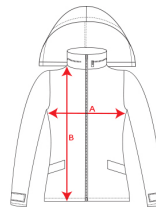

- RETOX -

Parka Alaska Roly - outlet

Modelo 1106

DESCRIPCIÓN

Parka Alaska de Roly. ¿Frío? ¿Bajas temperaturas? Roly te trae la parka más resistente y completa del mercado, con capucha removible, puños interiores con detalle thumbslit y bolsillos tanto interiores como exteriores.

PACKAGING

Pack=1 Caja=10

CARACTERÍSTICAS

Parka en tejido cuadrillé muy resistente.

- 1.- Cremallera frontal y protector de cuello.
 - 2.- Capucha removible
 - 3.- Puños interiores con detalle thumbslit.
 - 4.- Ajustadores en capucha e interior del bajo.
 - 5.- Tres bolsillos frontales con cremalleras. Uno en el pecho derecho y dos en los laterales.
 - 6.- Dos bolsillos interiores con velcro.
 - 7.- Puños ajustables con trabillas de velcro. * 100% poliéster cuadrille impermeable. *Etiqueta removible.
- * Modelo impermeable.
* Modelo a prueba de viento.

TALLAS

COLORES DISPONIBLES

02
3XL

55
3XL

TALLAS

S	M	L	XL	XXL
[53cm/70cm]	[56cm/72cm]	[59cm/74cm]	[63cm/76cm]	[67cm/77cm]
XXXL				
[71cm/78cm]				

Las medidas son aproximadas (±2cm)

PRODUCTOS RELACIONADOS