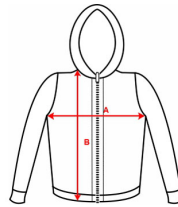

- RETOX -

Chaqueta Fuji Roly

Modelo 1105

DESCRIPCIÓN

Chaqueta Fuji de Roly. Fuji es la chaqueta con cremallera estrella de la temporada. Con sus detalles en tonos flúor en capucha y cremallera, son una gran opción para cualquier ocasión. Una chaqueta Roly que nunca debe faltar en un armario.

PACKAGING

Pack=1 Caja=20

CARACTERÍSTICAS

* Chaqueta de felpa no perchada. * Capucha con forro interior en tejido de poliéster micro perforado. * Manga larga con puño y cintura en punto canalé 1x1. * Dos bolsillos frontales con vivo ancho. * 60% poliéster / 40% algodón, 280 g/m2.

TALLAS

COLORES DISPONIBLES

TALLAS

S	M	L	XL	XXL
[50cm/63cm]	[53cm/66cm]	[56cm/69cm]	[59cm/72cm]	[62cm/75cm]
XXXL				
[65cm/78cm]				

Las medidas son aproximadas (±2cm)

PRODUCTOS RELACIONADOS

1058

Sudadera unisex Badet Roly