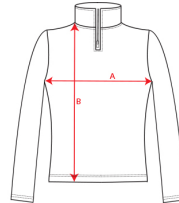

- RETOX -

Micropolar Himalaya Hombre Roly

Modelo 1095

DESCRIPCIÓN

Micropolar Himalaya Hombre de Roly. Himalaya, un polar necesario en cualquier armario cuando las temperaturas descienden. Estarás perfectamente abrigado gracias a su forro polar y podrás combinarlo con otras prendas gracias a la variedad de colores disponibles. Consúltalos en nuestro catálogo Roly.

PACKAGING

Pack=1 Caja=25

CARACTERÍSTICAS

* Micropolar con media cremallera en cuello y protector de barbilla.
* Puños con ribete elástico a tono. * 100% poliéster, micropolar, 155 g/m². * Disponible en mujer ref. 1096.

TALLAS

COLORES DISPONIBLES

02
3XL

05
KIDS
3XL

23
3XL

55
KIDS
3XL

56
3XL

60
KIDS
3XL

TALLAS

3/4 AÑOS	5/6 AÑOS	7/8 AÑOS	9/10 AÑOS	11/12 AÑOS
[35cm/43cm]	[37cm/47cm]	[40cm/51cm]	[43cm/55cm]	[46cm/59cm]
XS	S	M	L	XL
[46cm/70cm]	[50cm/71cm]	[54cm/72cm]	[58cm/73cm]	[62cm/74cm]
XXL	XXXL			
[66cm/75cm]	[70cm/76cm]			

Las medidas son aproximadas (±2cm)

PRODUCTOS RELACIONADOS

1195

Chaqueta Luciane Hombre Roly

6413

Polar Artic Woman Roly - outlet