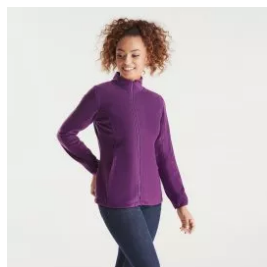

6413

Polar Artic Woman Roly - outlet