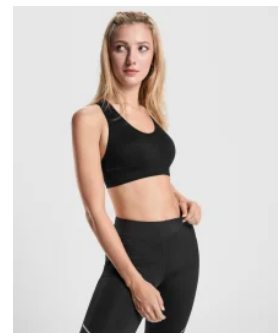

6662

Top Roly Sakhir mujer