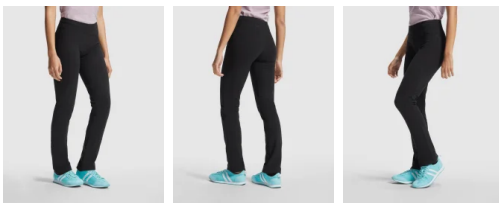

- RETOX -

Pantalón Box mujer Roly

Modelo 1090

DESCRIPCIÓN

Pantalón Box mujer de Roly. Box es el pantalón perfecto para hacer deporte. De corte femenino ideal para moverte y que nada te pare. Las mallas Box se ajustan a cada pisada y a tus formas. Siéntete cómodo y con libertad de movimiento con nuestros pantalones Roly.

PACKAGING

Pack=1 Caja=50

CARACTERÍSTICAS

* 90% algodón, 10% elastano. Punto liso. 280 grs. * Pantalón largo confortable sport, de corte femenino ajustado y cintura elástica ancha.

TALLAS

COLORES DISPONIBLES