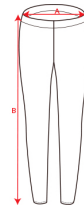

- RETOX -

Pantalón Box mujer Roly

Modelo 1090

DESCRIPCIÓN

Pantalón Box mujer de Roly. Box es el pantalón perfecto para hacer deporte. De corte femenino ideal para moverte y que nada te pare. Las mallas Box se ajustan a cada pisada y a tus formas. Siéntete cómodo y con libertad de movimiento con nuestros pantalones Roly.

PACKAGING

Pack=1 Caja=50

CARACTERÍSTICAS

* 90% algodón, 10% elastano. Punto liso. 280 grs. * Pantalón largo confortable sport, de corte femenino ajustado y cintura elástica ancha.

TALLAS

COLORES DISPONIBLES

02
3XL

55

TALLAS

S	M	L	XL	XXL
[34cm/102cm]	[36cm/103cm]	[38cm/104cm]	[40cm/105cm]	[42cm/106cm]
XXXL				
[44cm/107cm]				

Las medidas son aproximadas (± 2 cm)

PRODUCTOS RELACIONADOS

0317

Malla Deportivo Carla Roly