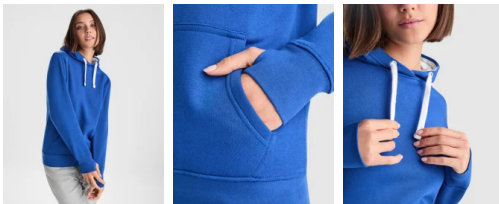

- RETOX -

Sudadera Urban Mujer Roly

Modelo 1068

DESCRIPCIÓN

Sudadera Urban Mujer de Roly. Para practicar deporte o para tu día a día. Con la sudadera Urban Woman irás cómoda sin perder una pizca de estilo. Urban es aquella prenda Roly que cualquier chica ha de tener en su armario.

PACKAGING

Pack=1 Caja=25

CARACTERÍSTICAS

* Sudadera con capucha mujer, capucha de doble tejido, con cordón ajustable y bolsillo kanguro. * Ojales metálicos. * Punto canalé con elastano 1x1 en puños y cintura. * 50% poliéster, 50% algodón, felpa perchada 280 grs. * Color gris vigoré: 55% algodón / 40% poliéster / 5% viscosa. * Disponible en hombre y niño ref. 1067

TALLAS

COLORES DISPONIBLES

TALLAS

S	M	L	XL	XXL
[50cm/65cm]	[53cm/67cm]	[56cm/69cm]	[59cm/71cm]	[63cm/74cm]

Las medidas son aproximadas (± 2 cm)

PRODUCTOS RELACIONADOS

1058

Sudadera unisex Badet Roly

1067

Sudadera Urban Hombre Roly

1074

Sudadera Vinson Roly

1109

Sudadera Aneto Roly