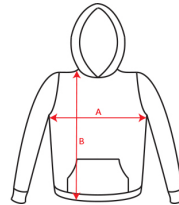

- RETOX -

Sudadera Urban Mujer Roly

Modelo 1068

DESCRIPCIÓN

Sudadera Urban Mujer de Roly. Para practicar deporte o para tu día a día. Con la sudadera Urban Woman irás cómoda sin perder una pizca de estilo. Urban es aquella prenda Roly que cualquier chica ha de tener en su armario.

PACKAGING

Pack=1 Caja=25

CARACTERÍSTICAS

* Sudadera con capucha mujer, capucha de doble tejido, con cordón ajustable y bolsillo kanguro. * Ojales metálicos. * Punto canalé con elastano 1x1 en puños y cintura. * 50% poliéster, 50% algodón, felpa perchada 280 grs. * Color gris vigoré: 55% algodón / 40% poliéster / 5% viscosa. * Disponible en hombre y niño ref. 1067

TALLAS

COLORES DISPONIBLES

TALLAS

S	M	L	XL	XXL
[50cm/65cm]	[53cm/67cm]	[56cm/69cm]	[59cm/71cm]	[63cm/74cm]

Las medidas son aproximadas (± 2 cm)

PRODUCTOS RELACIONADOS

1058

Sudadera unisex Badet Roly

1067

Sudadera Urban Hombre Roly

1074

Sudadera Vinson Roly

1109

Sudadera Aneto Roly