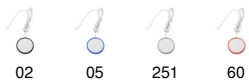

PACKAGING

Pack=100 Caja=200

CARACTERÍSTICAS

Revolucionario cargador inalámbrico magnético de 15W, fabricado con un cuerpo de aluminio reciclado de alta calidad. Este cargador es compatible con modelos que admiten tecnología de carga inalámbrica, brindándote una experiencia de carga sin cables fácil y conveniente. Con una conexión Tipo C, aseguramos una conexión estable y rápida para cargar tus dispositivos de manera eficiente. Además, incluimos el cable para mayor comodidad y versatilidad. En línea con nuestra filosofía eco-friendly, presentamos este cargador en una caja diseñada con materiales ecológicos. Aluminio reciclado Presentación en caja diseño eco.

MEDIDAS

[0,6cm/5,6cm]

COLORES DISPONIBLES

02

05

251

60

TALLAS

Unico

[0,6cm/5,6Ø]

Las medidas son aproximadas (±2cm)