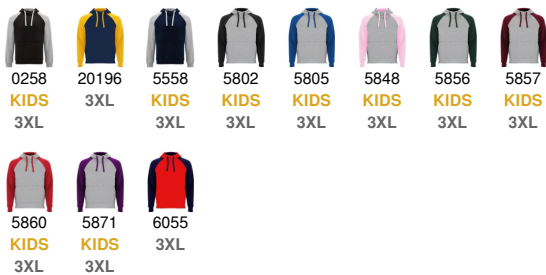

- RETOX -

Sudadera unisex Badet Roly

Modelo 1058

DESCRIPCIÓN

Sudadera bicolor unisex Badet de Roly. Con Badet el diseño y estilo van unidos de la mano. Con su manga estilo raglán a contraste serás el centro de atención. Elige entre los nueve colores que te ofrece Badet. Consúltalos en nuestro catálogo.

PACKAGING

Pack=1 Caja=25

CARACTERÍSTICAS

* Capucha con cuello cruzado y ojales metálicos, interior y cordones a contraste. * Manga estilo raglán a contraste. * Bolsillo canguro. * Puños y bajo con punto canalé con elastano 1x1. * Color Gris vigoré: 55% algodón / 40% poliéster / 5% viscosa. * Etiqueta removible. * 50% algodón / 50% poliéster, felpa perchada, 280 g/m².

TALLAS

COLORES DISPONIBLES

TALLAS

3/4 AÑOS	5/6 AÑOS	7/8 AÑOS	9/10 AÑOS	11/12 AÑOS
[33cm/44cm]	[36cm/48cm]	[39cm/52cm]	[42cm/56cm]	[45cm/60cm]
XS	S	M	L	XL
[49cm/65cm]	[52cm/67cm]	[55cm/69cm]	[58cm/71cm]	[61cm/73cm]
XXL	XXXL			
[65cm/75cm]	[69cm/77cm]			