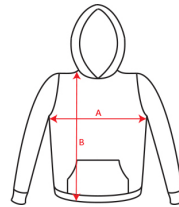

- RETOX -

Sudadera unisex Badet Roly

Modelo 1058

DESCRIPCIÓN

Sudadera bicolor unisex Badet de Roly. Con Badet el diseño y estilo van unidos de la mano. Con su manga estilo raglán a contraste serás el centro de atención. Elige entre los nueve colores que te ofrece Badet. Consúltalos en nuestro catálogo.

PACKAGING

Pack=1 Caja=25

CARACTERÍSTICAS

* Capucha con cuello cruzado y ojales metálicos, interior y cordones a contraste. * Manga estilo raglán a contraste. * Bolsillo canguro. * Puños y bajo con punto canalé con elastano 1x1. * Color Gris vigoré: 55% algodón / 40% poliéster / 5% viscosa. * Etiqueta removible. * 50% algodón / 50% poliéster, felpa perchada, 280 g/m².

TALLAS

COLORES DISPONIBLES

TALLAS

3/4 AÑOS	5/6 AÑOS	7/8 AÑOS	9/10 AÑOS	11/12 AÑOS
[33cm/44cm]	[36cm/48cm]	[39cm/52cm]	[42cm/56cm]	[45cm/60cm]
XS	S	M	L	XL
[49cm/65cm]	[52cm/67cm]	[55cm/69cm]	[58cm/71cm]	[61cm/73cm]
XXL	XXXL			
[65cm/75cm]	[69cm/77cm]			