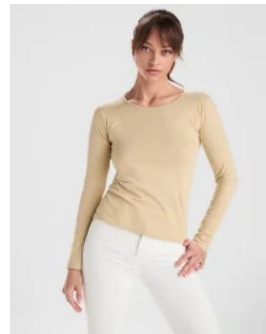

- RETOX -

Nevera FLORIT

Modelo 1034

DESCRIPCIÓN

Nevera de jute con bolsillo frontal realizado en algodón. Compartimento principal con interior isotérmico en acabado en aluminio. Incluye asas de transporte de algodón.

[23cm/21cm/16cm]

Las medidas son aproximadas (±2cm)

PRODUCTOS RELACIONADOS

1204

Camiseta Pointer Hombre Roly

1217

Camiseta Extreme Roly

1218