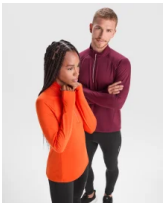

- RETOX -

Sudadera ESTAMBUL WOMAN

Modelo 1033

DESCRIPCIÓN

Sudadera ESTAMBUL WOMAN técnica entallada de manga larga ranglán para mujer. Cuello con media cremallera invertida y banda reflectante. Cubrecosturas de refuerzo. Puños con apertura para el pulgar. Detalles reflectante en espalda. Bajo espalda ligeramente mas largo que el delantero. Tejido interior cálido perchado.

PACKAGING

Pack=1 Caja=30

CARACTERÍSTICAS

88% Poliéster reciclado / 12% Elastano, 200 g/m²

TALLAS

COLORES DISPONIBLES

TALLAS

S	M	L	XL	XXL
[45cm/63cm]	[48cm/64cm]	[51cm/65cm]	[54cm/66cm]	[57cm/67cm]