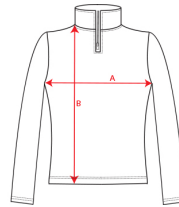

- RETOX -

Sudadera ESTAMBUL WOMAN

Modelo 1033

DESCRIPCIÓN

Sudadera ESTAMBUL WOMAN técnica entallada de manga larga ranglán para mujer. Cuello con media cremallera invertida y banda reflectante. Cubrecosturas de refuerzo. Puños con apertura para el pulgar. Detalles reflectante en espalda. Bajo espalda ligeramente mas largo que el delantero. Tejido interior cálido perchado.

PACKAGING

Pack=1 Caja=30

CARACTERÍSTICAS

88% Poliéster reciclado / 12% Elastano, 200 g/m²

TALLAS

COLORES DISPONIBLES

TALLAS

S	M	L	XL	XXL
[45cm/63cm]	[48cm/64cm]	[51cm/65cm]	[54cm/66cm]	[57cm/67cm]

Las medidas son aproximadas (± 2 cm)

PRODUCTOS RELACIONADOS

6503

6660

Camiseta Samoyedo Roly

Camiseta Fox Roly hombre