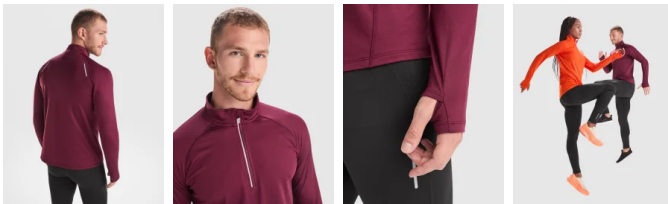

- RETOX -

Sudadera ESTAMBUL

Modelo 1031

DESCRIPCIÓN

Sudadera ESTAMBUL técnica de manga larga ranglán. Cuello con media cremallera invertida con detalle reflectante. Cubrecosturas de refuerzo. Puños con apertura para el pulgar. Detalles reflectante en espalda. Bajo espalda ligeramente mas largo que el delantero. Tejido interior cálido perchado.

PACKAGING

Pack=1 Caja=30

CARACTERÍSTICAS

88% Poliéster reciclado / 12% Elastano, 200 g/m²

TALLAS

COLORES DISPONIBLES

02 05 170 275 316 55 643
3XL 3XL 3XL 3XL 3XL 3XL 3XL

TALLAS

S	M	L	XL	XXL
[49cm/68cm]	[52cm/69cm]	[55cm/70cm]	[58cm/71cm]	[61cm/72cm]
XXXL				
[64cm/73cm]				

Las medidas son aproximadas (±2cm)

PRODUCTOS RELACIONADOS

1032
Nevera TOVAR

1058

Sudadera unisex Badet Roly