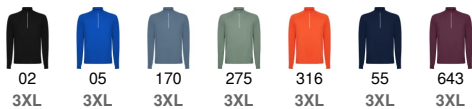

- RETOX -

Sudadera ESTAMBUL

Modelo 1031

DESCRIPCIÓN

Sudadera ESTAMBUL técnica de manga larga ranglán. Cuello con media cremallera invertida con detalle reflectante. Cubrecosturas de refuerzo. Puños con apertura para el pulgar. Detalles reflectante en espalda. Bajo espalda ligeramente mas largo que el delantero. Tejido interior cálido perchado.

PACKAGING

Pack=1 Caja=30

CARACTERÍSTICAS

88% Poliéster reciclado / 12% Elastano, 200 g/m²

TALLAS

COLORES DISPONIBLES

02 05 170 275 316 55 643
3XL 3XL 3XL 3XL 3XL 3XL 3XL

TALLAS

S	M	L	XL	XXL
[49cm/68cm]	[52cm/69cm]	[55cm/70cm]	[58cm/71cm]	[61cm/72cm]
XXXL				
[64cm/73cm]				

Las medidas son aproximadas (±2cm)

PRODUCTOS RELACIONADOS

1032
Nevera TOVAR

1058

Sudadera unisex Badet Roly