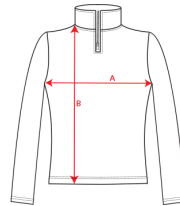

- RETOX -

Sudadera ESTAMBUL

Modelo 1031

DESCRIPCIÓN

Sudadera ESTAMBUL técnica de manga larga ranglán. Cuello con media cremallera invertida con detalle reflectante. Cubrecosturas de refuerzo. Puños con apertura para el pulgar. Detalles reflectante en espalda. Bajo espalda ligeramente mas largo que el delantero. Tejido interior cálido perchado.

PACKAGING

Pack=1 Caja=30

CARACTERÍSTICAS

88% Poliéster reciclado / 12% Elastano, 200 g/m²

TALLAS

COLORES DISPONIBLES

02 05 170 275 316 55 643
3XL 3XL 3XL 3XL 3XL 3XL 3XL

TALLAS

S	M	L	XL	XXL
[49cm/68cm]	[52cm/69cm]	[55cm/70cm]	[58cm/71cm]	[61cm/72cm]
XXXL				
[64cm/73cm]				

Las medidas son aproximadas (±2cm)

PRODUCTOS RELACIONADOS

1032
Nevera TOVAR

1058

Sudadera unisex Badet Roly