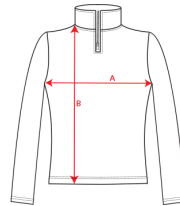

- RETOX -

Sudadera ESTAMBUL

Modelo 1031

DESCRIPCIÓN

Sudadera ESTAMBUL técnica de manga larga ranglán. Cuello con media cremallera invertida con detalle reflectante. Cubrecosturas de refuerzo. Puños con apertura para el pulgar. Detalles reflectante en espalda. Bajo espalda ligeramente mas largo que el delantero. Tejido interior cálido perchado.

PACKAGING

Pack=1 Caja=30

CARACTERÍSTICAS

88% Poliéster reciclado / 12% Elastano, 200 g/m²

TALLAS

COLORES DISPONIBLES

02 3XL 05 3XL 170 3XL 275 3XL 316 3XL 55 3XL 643 3XL

TALLAS

S	M	L	XL	XXL
[49cm/68cm]	[52cm/69cm]	[55cm/70cm]	[58cm/71cm]	[61cm/72cm]
XXXL				
[64cm/73cm]				

Las medidas son aproximadas (± 2 cm)

PRODUCTOS RELACIONADOS

1032
Nevera TOVAR

1058

Sudadera unisex Badet Roly