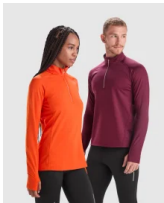

- RETOX -

Sudadera ESTAMBUL

Modelo 1031

DESCRIPCIÓN

Sudadera ESTAMBUL técnica de manga larga ranglán. Cuello con media cremallera invertida con detalle reflectante. Cubrecosturas de refuerzo. Puños con apertura para el pulgar. Detalles reflectante en espalda. Bajo espalda ligeramente mas largo que el delantero. Tejido interior cálido perchado.

PACKAGING

Pack=1 Caja=30

CARACTERÍSTICAS

88% Poliéster reciclado / 12% Elastano, 200 g/m²

TALLAS

COLORES DISPONIBLES

02 05 170 275 316 55 643
3XL 3XL 3XL 3XL 3XL 3XL 3XL

TALLAS

S	M	L	XL	XXL
[49cm/68cm]	[52cm/69cm]	[55cm/70cm]	[58cm/71cm]	[61cm/72cm]
XXXL				
[64cm/73cm]				

Las medidas son aproximadas (±2cm)

PRODUCTOS RELACIONADOS

1032
Nevera TOVAR

1058

Sudadera unisex Badet Roly