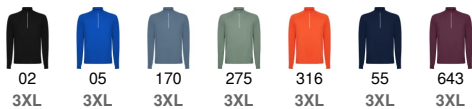

- RETOX -

Sudadera ESTAMBUL

Modelo 1031

DESCRIPCIÓN

Sudadera ESTAMBUL técnica de manga larga ranglán. Cuello con media cremallera invertida con detalle reflectante. Cubrecosturas de refuerzo. Puños con apertura para el pulgar. Detalles reflectante en espalda. Bajo espalda ligeramente mas largo que el delantero. Tejido interior cálido perchado.

PACKAGING

Pack=1 Caja=30

CARACTERÍSTICAS

88% Poliéster reciclado / 12% Elastano, 200 g/m²

TALLAS

COLORES DISPONIBLES

02 3XL 05 3XL 170 3XL 275 3XL 316 3XL 55 3XL 643 3XL

TALLAS

S	M	L	XL	XXL
[49cm/68cm]	[52cm/69cm]	[55cm/70cm]	[58cm/71cm]	[61cm/72cm]
XXXL				
[64cm/73cm]				

Las medidas son aproximadas (± 2 cm)

PRODUCTOS RELACIONADOS

1032
Nevera TOVAR

1058

Sudadera unisex Badet Roly