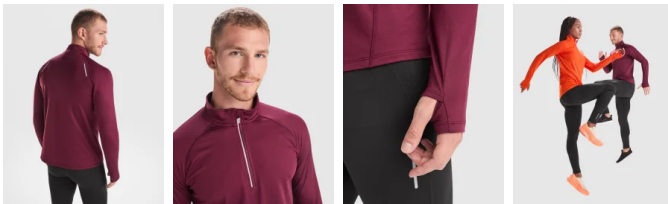

- RETOX -

Sudadera ESTAMBUL

Modelo 1031

DESCRIPCIÓN

Sudadera ESTAMBUL técnica de manga larga ranglán. Cuello con media cremallera invertida con detalle reflectante. Cubrecosturas de refuerzo. Puños con apertura para el pulgar. Detalles reflectante en espalda. Bajo espalda ligeramente mas largo que el delantero. Tejido interior cálido perchado.

PACKAGING

Pack=1 Caja=30

CARACTERÍSTICAS

88% Poliéster reciclado / 12% Elastano, 200 g/m²

TALLAS

COLORES DISPONIBLES

02 3XL 05 3XL 170 3XL 275 3XL 316 3XL 55 3XL 643 3XL

TALLAS

S	M	L	XL	XXL
[49cm/68cm]	[52cm/69cm]	[55cm/70cm]	[58cm/71cm]	[61cm/72cm]
XXXL				
[64cm/73cm]				

Las medidas son aproximadas (± 2 cm)

PRODUCTOS RELACIONADOS

1032
Nevera TOVAR

1058

Sudadera unisex Badet Roly