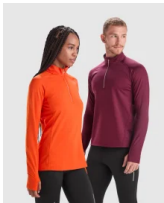

- RETOX -

Sudadera ESTAMBUL

Modelo 1031

DESCRIPCIÓN

Sudadera ESTAMBUL técnica de manga larga ranglán. Cuello con media cremallera invertida con detalle reflectante. Cubrecosturas de refuerzo. Puños con apertura para el pulgar. Detalles reflectante en espalda. Bajo espalda ligeramente mas largo que el delantero. Tejido interior cálido perchado.

PACKAGING

Pack=1 Caja=30

CARACTERÍSTICAS

88% Poliéster reciclado / 12% Elastano, 200 g/m²

TALLAS

COLORES DISPONIBLES

02 3XL 05 3XL 170 3XL 275 3XL 316 3XL 55 3XL 643 3XL

TALLAS

S	M	L	XL	XXL
[49cm/68cm]	[52cm/69cm]	[55cm/70cm]	[58cm/71cm]	[61cm/72cm]
XXXL				
[64cm/73cm]				

Las medidas son aproximadas (± 2 cm)

PRODUCTOS RELACIONADOS

1032
Nevera TOVAR

1058

Sudadera unisex Badet Roly