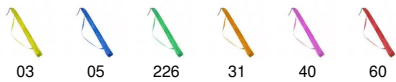

COLORES DISPONIBLES

TALLAS

Unico

[100cm/155Ø]

Las medidas son aproximadas (±2cm)