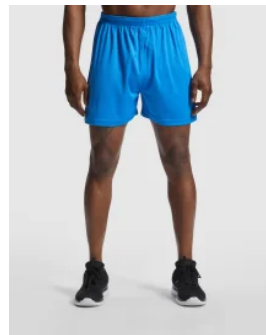

- RETOX -

Bermuda Celtic Roly

Modelo 0553

DESCRIPCIÓN

Bermuda Celtic Roly para hacer deporte. Celtic para niño o para adulto, cuenta con Roly para cualquier competición deportiva, máxima comodidad y libertad de movimientos.

PACKAGING

Pack=1 Caja=50

CARACTERÍSTICAS

* Bermuda multideporte con dos tejidos. * Cinturilla elástica con cordón interior cruzado a contraste. * Banda lateral e interior de la pierna en tejido transpirable. * Dos bolsillos laterales. * Apertura lateral en el bajo con forma asimétrica. * 100% poliéster microfibra, 100 g/m². * Disponible en tallas infantiles.

TALLAS

COLORES DISPONIBLES

TALLAS

TALLA 4	TALLA 6	TALLA 8	TALLA 10	TALLA 12
[27cm/31cm]	[28cm/33cm]	[29cm/35cm]	[30cm/37cm]	[31cm/39cm]
TALLA 14	TALLA 16	S	M	L
[32cm/41cm]	[33cm/42cm]	[34cm/42cm]	[36cm/43,5cm]	[38cm/45cm]
XL	XXL	XXXL		
[40cm/46,5cm]	[43cm/48cm]	[46cm/49,5cm]		

Las medidas son aproximadas (±2cm)

PRODUCTOS RELACIONADOS

0418
Bermuda LAZIO Roly

0419
Pantalón corto Betis Roly

0449
Pantalón Corto Deportivo Spiro Roly

0453
Pantalon Corto Player Roly