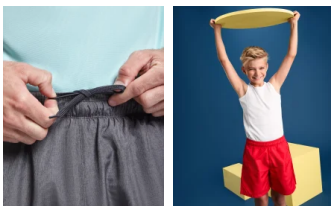

- RETOX -

Bermuda Celtic Roly

Modelo 0553

DESCRIPCIÓN

Bermuda Celtic Roly para hacer deporte. Celtic para niño o para adulto, cuenta con Roly para cualquier competición deportiva, máxima comodidad y libertad de movimientos.

PACKAGING

Pack=1 Caja=50

CARACTERÍSTICAS

* Bermuda multideporte con dos tejidos. * Cinturilla elástica con cordón interior cruzado a contraste. * Banda lateral e interior de la pierna en tejido transpirable. * Dos bolsillos laterales. * Apertura lateral en el bajo con forma asimétrica. * 100% poliéster microfibra, 100 g/m². * Disponible en tallas infantiles.

TALLAS

COLORES DISPONIBLES

TALLAS

TALLA 4	TALLA 6	TALLA 8	TALLA 10	TALLA 12
[27cm/31cm]	[28cm/33cm]	[29cm/35cm]	[30cm/37cm]	[31cm/39cm]
TALLA 14	TALLA 16	S	M	L
[32cm/41cm]	[33cm/42cm]	[34cm/42cm]	[36cm/43,5cm]	[38cm/45cm]
XL	XXL	XXXL		
[40cm/46,5cm]	[43cm/48cm]	[46cm/49,5cm]		

Las medidas son aproximadas (±2cm)

PRODUCTOS RELACIONADOS