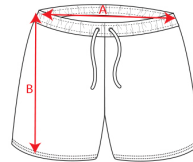

- RETOX -

Bermuda Celtic Roly

Modelo 0553

DESCRIPCIÓN

Bermuda Celtic Roly para hacer deporte. Celtic para niño o para adulto, cuenta con Roly para cualquier competición deportiva, máxima comodidad y libertad de movimientos.

PACKAGING

Pack=1 Caja=50

CARACTERÍSTICAS

* Bermuda multideporte con dos tejidos. * Cinturilla elástica con cordón interior cruzado a contraste. * Banda lateral e interior de la pierna en tejido transpirable. * Dos bolsillos laterales. * Apertura lateral en el bajo con forma asimétrica. * 100% poliéster microfibra, 100 g/m². * Disponible en tallas infantiles.

TALLAS

COLORES DISPONIBLES

TALLAS

TALLA 4	TALLA 6	TALLA 8	TALLA 10	TALLA 12
[27cm/31cm]	[28cm/33cm]	[29cm/35cm]	[30cm/37cm]	[31cm/39cm]
TALLA 14	TALLA 16	S	M	L
[32cm/41cm]	[33cm/42cm]	[34cm/42cm]	[36cm/43,5cm]	[38cm/45cm]
XL	XXL	XXXL		
[40cm/46,5cm]	[43cm/48cm]	[46cm/49,5cm]		

Las medidas son aproximadas (±2cm)

PRODUCTOS RELACIONADOS

0418
Bermuda LAZIO Roly

0419
Pantalón corto Betis Roly

0449
Pantalón Corto Deportivo Spiro Roly

0453
Pantalon Corto Player Roly