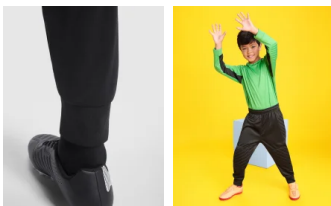

COLORES DISPONIBLES

TALLAS

TALLA 8	TALLA 12	TALLA 16	M	L
[29cm/73cm]	[31cm/78cm]	[33cm/83cm]	[35cm/104cm]	[38cm/106cm]
XL	XXL			
[41cm/108cm]	[44cm/110cm]			

Las medidas son aproximadas (±2cm)

PRODUCTOS RELACIONADOS