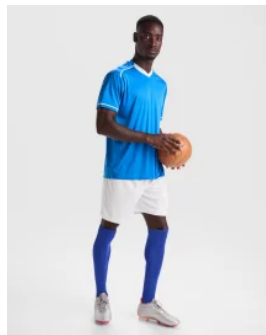

0457
Conjunto Deportivo United Roly