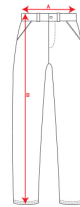

- RETOX -

Pantalón Largo Bayern Roly

Modelo 0552

DESCRIPCIÓN

Nuestro pantalón largo de portero **BAYERN** incluye piezas acolchadas en caderas y rodillas para una protección total. Siéntete cómodo y con libertad de movimiento con Roly para poder parar todos los goles.

PACKAGING

Pack=1 Caja=25

CARACTERÍSTICAS

* Pantalón largo de portero unisex. * Con inserciones laterales y rodilleras acolchadas. * Cinturilla elástica con cordón interior ajustable. * Bajo con puño. * 100% poliéster, 250 g/m². * Disponible en tallas infantiles.

TALLAS

COLORES DISPONIBLES

TALLAS

TALLA 8	TALLA 12	TALLA 16	M	L
[29cm/73cm]	[31cm/78cm]	[33cm/83cm]	[35cm/104cm]	[38cm/106cm]
XL	XXL			
[41cm/108cm]	[44cm/110cm]			

Las medidas son aproximadas (±2cm)

PRODUCTOS RELACIONADOS