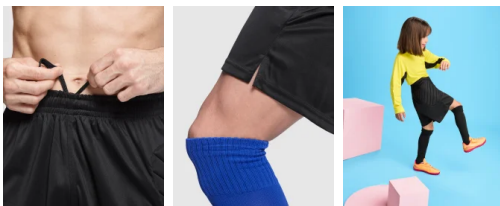

COLORES DISPONIBLES

02
KIDS

TALLAS

TALLA 8	TALLA 12	TALLA 16	M	L
[29cm/39cm]	[31cm/43cm]	[33cm/47cm]	[35cm/47cm]	[38cm/48cm]
XL	XXL			
[41cm/49cm]	[44cm/50cm]			

Las medidas son aproximadas (±2cm)

PRODUCTOS RELACIONADOS