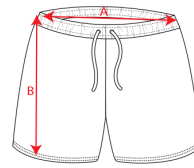

- RETOX -

Pantalón Corto Arsenal Roly

Modelo 0551

DESCRIPCIÓN

Pantalón Corto Arsenal de Roly. El pantalón corto de portero ARSENAL te dará la confianza y la comodidad necesarias ¡para que lo pases todo!. Con Roly mantendrás la portería a cero.

PACKAGING

Pack=1 Caja=25

CARACTERÍSTICAS

* Pantalón corto de portero unisex. * Con inserciones laterales acolchadas. * Cinturilla elástica con cordón interior ajustable. * 100% poliéster, 250 g/m². * Disponible en tallas infantiles.

TALLAS

COLORES DISPONIBLES

02
KIDS

TALLAS

TALLA 8	TALLA 12	TALLA 16	M	L
[29cm/39cm]	[31cm/43cm]	[33cm/47cm]	[35cm/47cm]	[38cm/48cm]
XL	XXL			
[41cm/49cm]	[44cm/50cm]			

Las medidas son aproximadas (±2cm)

PRODUCTOS RELACIONADOS