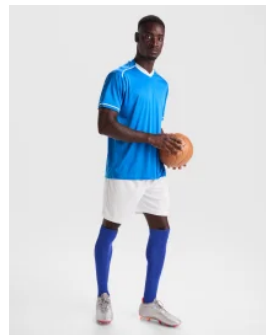

0457
Conjunto Deportivo United Roly