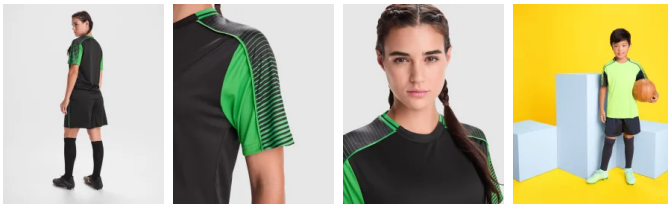

COLORES DISPONIBLES

TALLAS

TALLA 4	TALLA 8	TALLA 12	TALLA 16	S
[39cm/52cm]-[26 cm/35cm]	[41cm/54cm]-[28 cm/37cm]	[43cm/58cm]-[30 cm/39cm]	[46cm/62cm]-[32 cm/41cm]	[49cm/68cm]-[34 cm/44cm]
M	L	XL	XXL	
[51cm/71cm]-[36 cm/45cm]	[54cm/73cm]-[38 cm/46cm]	[57cm/75cm]-[40 cm/48cm]	[60cm/77cm]-[42 cm/49cm]	

Las medidas son aproximadas (±2cm)