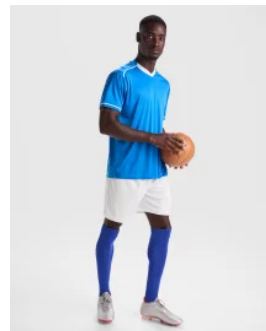

- RETOX -

Conjunto Deportivo Juve Roly

Modelo 0525

DESCRIPCIÓN

Conjunto Deportivo Juve Roly. El nuevo conjunto deportivo JUVE tiene un diseño innovador y dos opciones de camiseta para que puedas combinarlas como quieras. Siéntete cómodo y con libertad de movimiento con el conjunto deportivo de Roly.

PACKAGING

Pack=1 Caja=20

CARACTERÍSTICAS

* Conjunto deportivo unisex compuesto de 2 camisetas + 1 pantalón. * Camisetas con manga semi ranglan estampadas. * Cuello redondo con tricot en la parte posterior. * El color de la segunda camiseta se compone de manera contraria. * Pantalón con cinturilla elástica con cordón interior a tono con pespunte de seguridad. * Banda lateral a contraste y abertura lateral en el bajo del pantalón. * 100% poliéster, 140 g/m². * Disponible en tallas infantiles.

Las medidas son aproximadas (±2cm)

PRODUCTOS RELACIONADOS

0413

Camiseta Porto Roly

0452

Conjunto Deportivo Racing Roly

0457

Conjunto Deportivo United Roly