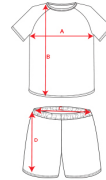

- RETOX -

Conjunto Deportivo Juve Roly

Modelo 0525

DESCRIPCIÓN

Conjunto Deportivo Juve Roly. El nuevo conjunto deportivo JUVE tiene un diseño innovador y dos opciones de camiseta para que puedas combinarlas como quieras. Siéntete cómodo y con libertad de movimiento con el conjunto deportivo de Roly.

PACKAGING

Pack=1 Caja=20

CARACTERÍSTICAS

* Conjunto deportivo unisex compuesto de 2 camisetas + 1 pantalón. * Camisetas con manga semi ranglan estampadas. * Cuello redondo con tricot en la parte posterior. * El color de la segunda camiseta se compone de manera contraria. * Pantalón con cinturilla elástica con cordón interior a tono con pespunte de seguridad. * Banda lateral a contraste y abertura lateral en el bajo del pantalón. * 100% poliéster, 140 g/m². * Disponible en tallas infantiles.

TALLAS

COLORES DISPONIBLES

TALLAS

TALLA 4	TALLA 8	TALLA 12	TALLA 16	S
[39cm/52cm]-[26 cm/35cm]	[41cm/54cm]-[28 cm/37cm]	[43cm/58cm]-[30 cm/39cm]	[46cm/62cm]-[32 cm/41cm]	[49cm/68cm]-[34 cm/44cm]
M	L	XL	XXL	
[51cm/71cm]-[36 cm/45cm]	[54cm/73cm]-[38 cm/46cm]	[57cm/75cm]-[40 cm/48cm]	[60cm/77cm]-[42 cm/49cm]	