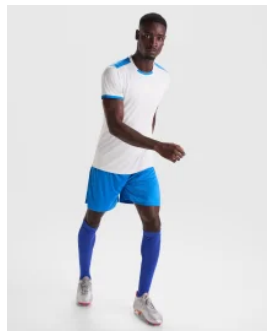

0452

Conjunto Deportivo Racing Roly