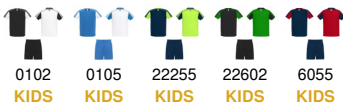

- RETOX -

Conjunto Deportivo Juve Roly

Modelo 0525

DESCRIPCIÓN

Conjunto Deportivo Juve Roly. El nuevo conjunto deportivo JUVE tiene un diseño innovador y dos opciones de camiseta para que puedas combinarlas como quieras. Siéntete cómodo y con libertad de movimiento con el conjunto deportivo de Roly.

PACKAGING

Pack=1 Caja=20

CARACTERÍSTICAS

* Conjunto deportivo unisex compuesto de 2 camisetas + 1 pantalón. * Camisetas con manga semi ranglan estampadas. * Cuello redondo con tricot en la parte posterior. * El color de la segunda camiseta se compone de manera contraria. * Pantalón con cinturilla elástica con cordón interior a tono con pespunte de seguridad. * Banda lateral a contraste y abertura lateral en el bajo del pantalón. * 100% poliéster, 140 g/m². * Disponible en tallas infantiles.

TALLAS

COLORES DISPONIBLES

TALLAS

TALLA 4	TALLA 8	TALLA 12	TALLA 16	S
[39cm/52cm]-[26 cm/35cm]	[41cm/54cm]-[28 cm/37cm]	[43cm/58cm]-[30 cm/39cm]	[46cm/62cm]-[32 cm/41cm]	[49cm/68cm]-[34 cm/44cm]
M	L	XL	XXL	
[51cm/71cm]-[36 cm/45cm]	[54cm/73cm]-[38 cm/46cm]	[57cm/75cm]-[40 cm/48cm]	[60cm/77cm]-[42 cm/49cm]	