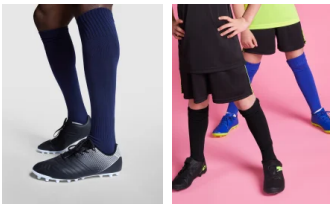

- RETOX -

Calcetas Deportivas Soccer Roly

Modelo 0491

DESCRIPCIÓN

Calcetas Deportivas Soccer de Roly. Los mejores acompañantes para tus entrenamientos son los calcetines Soccer. Se adaptan a tu pie y te proporcionan una alta transpirabilidad para hacer más cómodos tus entrenamientos. Calcetas Roly Soccer, los mejores aliados para tus pies.

PACKAGING

Pack=10 Caja=100

CARACTERÍSTICAS

* Caña 100% poliéster. Pie: 80% poliéster / 17% algodón, 3% elástico. * Calcetas deportivas de alta duración. * Canalé con elasticidad progresiva adaptándose a diferentes medidas. * Zonas elásticas para una mejor sujeción.

TALLAS

COLORES DISPONIBLES

TALLAS

31/34	34/40	41/46
[19cm/40cm]	[22cm/47cm]	[25cm/54cm]

Las medidas son aproximadas (± 2 cm)

PRODUCTOS RELACIONADOS

0413

Camiseta Porto Roly

0452

Conjunto Deportivo Racing Roly

0457

Conjunto Deportivo United Roly

0525

Conjunto Deportivo Juve Roly