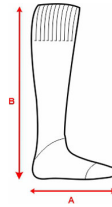

- RETOX -

Calcetas Deportivas Soccer Roly

Modelo 0491

DESCRIPCIÓN

Calcetas Deportivas Soccer de Roly. Los mejores acompañantes para tus entrenamientos son los calcetines Soccer. Se adaptan a tu pie y te proporcionan una alta transpirabilidad para hacer más cómodos tus entrenamientos. Calcetas Roly Soccer, los mejores aliados para tus pies.

PACKAGING

Pack=10 Caja=100

CARACTERÍSTICAS

* Caña 100% poliéster. Pie: 80% poliéster / 17% algodón, 3% elástico. * Calcetas deportivas de alta duración. * Canalé con elasticidad progresiva adaptándose a diferentes medidas. * Zonas elásticas para una mejor sujeción.

TALLAS

COLORES DISPONIBLES

TALLAS

31/34	34/40	41/46
[19cm/40cm]	[22cm/47cm]	[25cm/54cm]

Las medidas son aproximadas (± 2 cm)

PRODUCTOS RELACIONADOS

0413

Camiseta Porto Roly