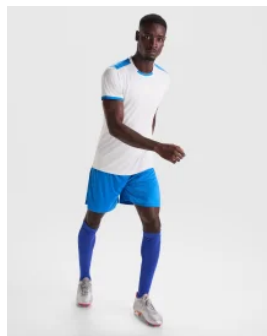

- RETOX -

Calcetas Deportivas Soccer Roly

Modelo 0491

DESCRIPCIÓN

Calcetas Deportivas Soccer de Roly. Los mejores acompañantes para tus entrenamientos son los calcetines Soccer. Se adaptan a tu pie y te proporcionan una alta transpirabilidad para hacer más cómodos tus entrenamientos. Calcetas Roly Soccer, los mejores aliados para tus pies.

PACKAGING

Pack=10 Caja=100

CARACTERÍSTICAS

* Caña 100% poliéster. Pie: 80% poliéster / 17% algodón, 3% elástico. * Calcetas deportivas de alta duración. * Canalé con elasticidad progresiva adaptándose a diferentes medidas. * Zonas elásticas para una mejor sujeción.

TALLAS

COLORES DISPONIBLES

TALLAS

31/34	34/40	41/46
[19cm/40cm]	[22cm/47cm]	[25cm/54cm]

Las medidas son aproximadas (± 2 cm)

PRODUCTOS RELACIONADOS

0413

Camiseta Porto Roly