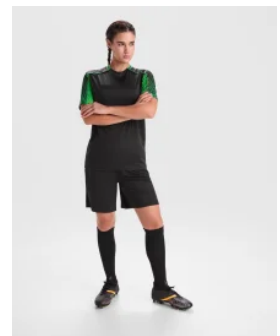

0525

Conjunto Deportivo Juve Roly