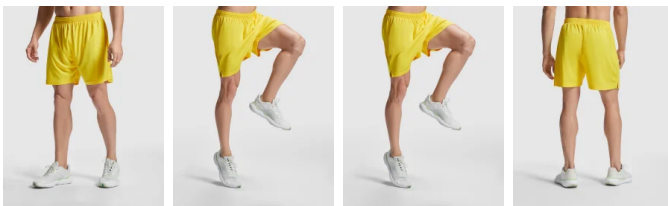

- RETOX -

Pantalón Deportivo Calcio Roly

Modelo 0484

DESCRIPCIÓN

Pantalón Deportivo Calcio de Roly. Calcio es el pantalón que cualquier hombre necesita para practicar deporte. Máximo confort sin renunciar al mejor estilo. Con cinturilla elástica con cordón se adaptará a tus formas y podrás moverte con total libertad. Lo podrás encontrar en nuestro catálogo de Roly en diferentes colores.

PACKAGING

Pack=1 Caja=50

CARACTERÍSTICAS

* 100% poliéster, 140 grs. * Pantalón con slip interior. Fácil lavado y secado. * Tejido transpirable. * Cintura elástica con cordón. * Disponible en tallas infantiles.

TALLAS

COLORES DISPONIBLES

01 KIDS 02 KIDS 03 KIDS 05 KIDS 226 KIDS 55 KIDS 60 KIDS

TALLAS

TALLA 4	TALLA 8	TALLA 12	TALLA 16	M
[27cm/28cm]	[29cm/32cm]	[31cm/37cm]	[33cm/39cm]	[38cm/41cm]

L	XL	XXL
[41cm/43cm]	[43cm/45cm]	[46cm/47cm]