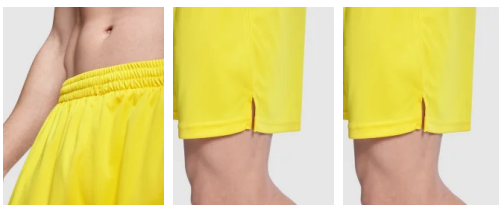

- RETOX -

Pantalón Deportivo Calcio Roly

Modelo 0484

DESCRIPCIÓN

Pantalón Deportivo Calcio de Roly. Calcio es el pantalón que cualquier hombre necesita para practicar deporte. Máximo confort sin renunciar al mejor estilo. Con cinturilla elástica con cordón se adaptará a tus formas y podrás moverte con total libertad. Lo podrás encontrar en nuestro catálogo de Roly en diferentes colores.

PACKAGING

Pack=1 Caja=50

CARACTERÍSTICAS

* 100% poliéster, 140 grs. * Pantalón con slip interior. Fácil lavado y secado. * Tejido transpirable. * Cintura elástica con cordón. * Disponible en tallas infantiles.

TALLAS

COLORES DISPONIBLES

01 KIDS 02 KIDS 03 KIDS 05 KIDS 226 KIDS 55 KIDS 60 KIDS

TALLAS

TALLA 4	TALLA 8	TALLA 12	TALLA 16	M
[27cm/28cm]	[29cm/32cm]	[31cm/37cm]	[33cm/39cm]	[38cm/41cm]

L	XL	XXL
[41cm/43cm]	[43cm/45cm]	[46cm/47cm]