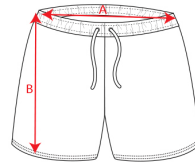

- RETOX -

Pantalón Deportivo Calcio Roly

Modelo 0484

DESCRIPCIÓN

Pantalón Deportivo Calcio de Roly. Calcio es el pantalón que cualquier hombre necesita para practicar deporte. Máximo confort sin renunciar al mejor estilo. Con cinturilla elástica con cordón se adaptará a tus formas y podrás moverte con total libertad. Lo podrás encontrar en nuestro catálogo de Roly en diferentes colores.

PACKAGING

Pack=1 Caja=50

CARACTERÍSTICAS

* 100% poliéster, 140 grs. * Pantalón con slip interior. Fácil lavado y secado. * Tejido transpirable. * Cintura elástica con cordón. * Disponible en tallas infantiles.

TALLAS

COLORES DISPONIBLES

01 KIDS 02 KIDS 03 KIDS 05 KIDS 226 KIDS 55 KIDS 60 KIDS

TALLAS

TALLA 4	TALLA 8	TALLA 12	TALLA 16	M
[27cm/28cm]	[29cm/32cm]	[31cm/37cm]	[33cm/39cm]	[38cm/41cm]

L	XL	XXL
[41cm/43cm]	[43cm/45cm]	[46cm/47cm]

Las medidas son aproximadas ($\pm 2cm$)

PRODUCTOS RELACIONADOS

0413
Camiseta Porto Roly

0418
Bermuda LAZIO Roly

0419
Pantalón corto Betis Roly

0449
Pantalón Corto Deportivo Spiro Roly