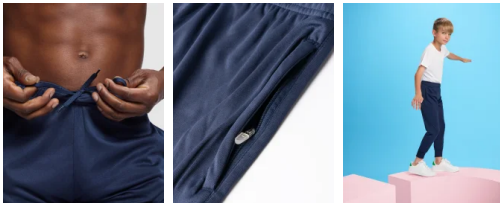

COLORES DISPONIBLES

TALLAS

TALLA 4	TALLA 6	TALLA 8	TALLA 10	TALLA 12
[23cm/63cm]	[25cm/68cm]	[27cm/73cm]	[29cm/78cm]	[31cm/83cm]
TALLA 14	TALLA 16	S	M	L
[33cm/88cm]	[35cm/93cm]	[38cm/100cm]	[40cm/102cm]	[42cm/104cm]
XL	XXL			
[44cm/106cm]	[46cm/108cm]			

Las medidas son aproximadas (±2cm)

PRODUCTOS RELACIONADOS