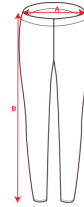

- RETOX -

Pantalón Argos Roly

Modelo 0460

DESCRIPCIÓN

Pantalón Argos Roly. Entrena para alcanzar tu meta con el pantalón largo de entrenamiento ARGOS de Roly. Con cinturilla elástica ajustable a tu cuerpo, bolsillos laterales y bajos con puño y cremallera, para que los ajustes como desees.

PACKAGING

Pack=1 Caja=30

CARACTERÍSTICAS

* Pantalón largo de entrenamiento, con cinturilla elástica ajustable mediante cordones interiores. * Bolsillos laterales. * Bajos con puño y cremallera. * 100% poliéster interlock, 220g/m². * Etiqueta removible. * Disponible tallas infantiles.

TALLAS

COLORES DISPONIBLES

TALLAS

TALLA 4	TALLA 6	TALLA 8	TALLA 10	TALLA 12
[23cm/63cm]	[25cm/68cm]	[27cm/73cm]	[29cm/78cm]	[31cm/83cm]
TALLA 14	TALLA 16	S	M	L
[33cm/88cm]	[35cm/93cm]	[38cm/100cm]	[40cm/102cm]	[42cm/104cm]
XL	XXL			
[44cm/106cm]	[46cm/108cm]			

Las medidas son aproximadas (±2cm)

PRODUCTOS RELACIONADOS

0521

Pantalón Largo Neapolis Roly

1115

Sudadera Epiro Roly

1173

Pantalón New Astún Roly