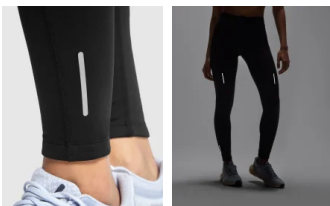

- RETOX -

Malla Adelaida mujer Roly

Modelo 0459

DESCRIPCIÓN

Malla Adelaida mujer de Roly. Lleva tu cuerpo al límite con las mallas largas técnicas para mujer ADELAIDA. Con tejido elástico y adaptable al cuerpo, bolsillo interior delantero y cordón interior cruzado para facilitar ajuste. Las mallas de Roly nunca deben faltar en tu armario.

PACKAGING

Pack=1 Caja=50

CARACTERÍSTICAS

* Malla larga técnica para mujer con cinturilla elástica y cordón interior cruzado para facilitar ajuste. * Detalles reflectantes. * Bolsillo interior delantero. * Tejido elástico y adaptable al cuerpo. * 87% poliéster interlock / 13% elastano, 280 g/m². * Modelo transpirable de fácil secado. * Etiqueta removible.

TALLAS

COLORES DISPONIBLES

02

TALLAS

S	M	L	XL	XXL
[32cm/87cm]	[34cm/88cm]	[36cm/89cm]	[38cm/90cm]	[40cm/91cm]

Las medidas son aproximadas (± 2 cm)

PRODUCTOS RELACIONADOS

6662