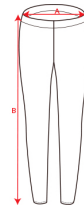

- RETOX -

Malla Adelaida mujer Roly

Modelo 0459

DESCRIPCIÓN

Malla Adelaida mujer de Roly. Lleva tu cuerpo al límite con las mallas largas técnicas para mujer ADELAIDA. Con tejido elástico y adaptable al cuerpo, bolsillo interior delantero y cordón interior cruzado para facilitar ajuste. Las mallas de Roly nunca deben faltar en tu armario.

PACKAGING

Pack=1 Caja=50

CARACTERÍSTICAS

* Malla larga técnica para mujer con cinturilla elástica y cordón interior cruzado para facilitar ajuste. * Detalles reflectantes. * Bolsillo interior delantero. * Tejido elástico y adaptable al cuerpo. * 87% poliéster interlock / 13% elastano, 280 g/m². * Modelo transpirable de fácil secado. * Etiqueta removible.

TALLAS

COLORES DISPONIBLES

02

TALLAS

S	M	L	XL	XXL
[32cm/87cm]	[34cm/88cm]	[36cm/89cm]	[38cm/90cm]	[40cm/91cm]

Las medidas son aproximadas (± 2 cm)

PRODUCTOS RELACIONADOS

6662