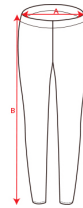

- RETOX -

Pantalón Térmico Better Roly

Modelo 0458

DESCRIPCIÓN

Pantalón Térmico Better de Roly. Protégete del frío con la malla larga Better. Una vez que pruebes a realizar cualquier tarea deportiva con ella, no querrás cambiarlo. Esta prenda de Roly ofrece un ajuste perfecto que garantiza la máxima comodidad.

PACKAGING

Pack=1 Caja=50

CARACTERÍSTICAS

* Pantalón térmica máximo confort. * Tejido técnico elástico de fácil lavado. * Cinturilla de elástico reforzado. * 92% poliamida / 8% elástano, 240g/m2.

TALLAS

COLORES DISPONIBLES

02

TALLAS

T. 4-6	T. 8-10	T. 12-14	XS/S	M/L
[23cm/63cm]	[25cm/70cm]	[29cm/80cm]	[33cm/89cm]	[36cm/92cm]
XL/XXL				
[39cm/94cm]				

Las medidas son aproximadas (±2cm)