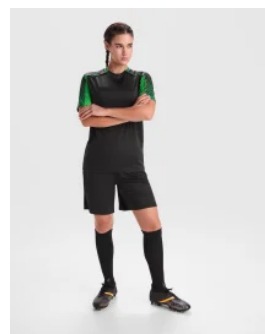

### DESCRIPCIÓN

**Conjunto Deportivo United Roly.** Inspirado en los mejores equipos de todos los tiempos, el conjunto United de Roly es la opción ideal para vestir a tu equipo. Disponible en 7 colores a contraste, con detalles en hombro, cuellos y mangas.

### CARACTERÍSTICAS

Conjunto deportivo de camiseta y pantalón corto: 1.- Camiseta doble cuello acabado pico. 2.-Hombro con adorno de ribete en contraste. 3.- Pantalón corto con cinturilla elástica y cordón ajustable. \* 100% poliéster, 140g/m2. \* Disponible en tallas infantiles.

### PRODUCTOS RELACIONADOS

**0413**

Camiseta Porto Roly

**0452**

Conjunto Deportivo Racing Roly

**0491**

Calcetas Deportivas Soccer Roly

**0525**