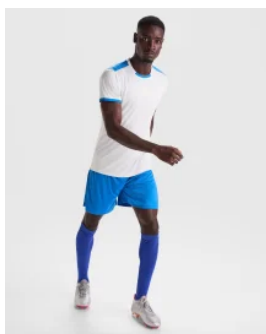

0452

Conjunto Deportivo Racing Roly