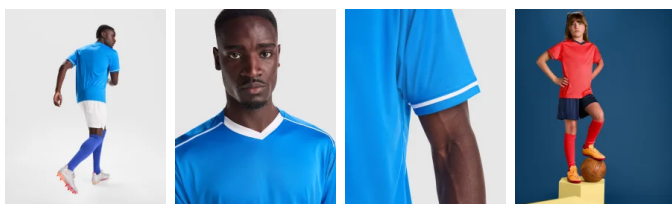

COLORES DISPONIBLES

0102
KIDS

0501
KIDS

22255
KIDS

6055
KIDS

TALLAS

TALLA 4	TALLA 8	TALLA 12	TALLA 16	S
[39cm/52cm]-[26 cm/35cm]	[41cm/54cm]-[28 cm/37cm]	[43cm/58cm]-[30 cm/39cm]	[46cm/62cm]-[32 cm/41cm]	[49cm/68cm]-[34 cm/44cm]
M	L	XL	XXL	
[51cm/71cm]-[36 cm/45cm]	[54cm/73cm]-[38 cm/46cm]	[57cm/75cm]-[40 cm/48cm]	[60cm/77cm]-[42 cm/49cm]	

Las medidas son aproximadas (± 2 cm)