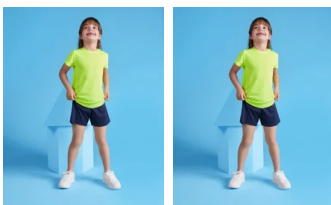

- RETOX -

Pantalón Corto Player Roly

Modelo 0453

DESCRIPCIÓN

Pantalón Corto Player de Roly. Player te ofrece la agilidad que necesitas cuando practiques deporte. Para que des el 100% en tus entrenamientos y en los días más calurosos, con los pantalones cortos Player. Disponible en diferentes colores en nuestro catálogo Roly.

PACKAGING

Pack=1 Caja=50

CARACTERÍSTICAS

* Pantalón corto deportivo sin slip interior, con cinturilla elástica ajustable con cordón. * Tejido transpirable tipo piqué, de fácil lavado y secado. * 100% poliéster piqué, 140 g/m². * Disponible en tallas infantiles.

TALLAS

COLORES DISPONIBLES

01 KIDS 02 KIDS 05 KIDS 55 KIDS 60 KIDS

TALLAS

TALLA 4	TALLA 8	TALLA 12	TALLA 16	M
[27cm/28cm]	[29cm/32cm]	[31cm/36cm]	[33cm/40cm]	[38cm/41cm]

L	XL	XXL
[41cm/43cm]	[43cm/45cm]	[46cm/47cm]

Las medidas son aproximadas (± 2 cm)

PRODUCTOS RELACIONADOS