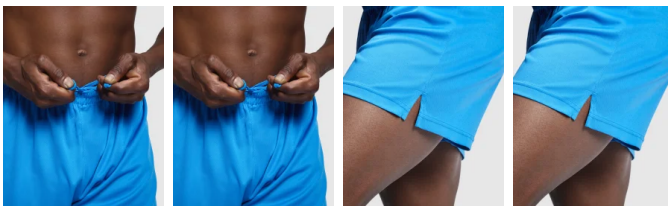

COLORES DISPONIBLES

01 KIDS 02 KIDS 05 KIDS 55 KIDS 60 KIDS

TALLAS

TALLA 4	TALLA 8	TALLA 12	TALLA 16	M
[27cm/28cm]	[29cm/32cm]	[31cm/36cm]	[33cm/40cm]	[38cm/41cm]

L	XL	XXL
[41cm/43cm]	[43cm/45cm]	[46cm/47cm]

Las medidas son aproximadas (± 2 cm)

PRODUCTOS RELACIONADOS