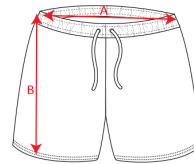

- RETOX -

Pantalón Corto Player Roly

Modelo 0453

DESCRIPCIÓN

Pantalón Corto Player de Roly. Player te ofrece la agilidad que necesitas cuando practiques deporte. Para que des el 100% en tus entrenamientos y en los días más calurosos, con los pantalones cortos Player. Disponible en diferentes colores en nuestro catálogo Roly.

PACKAGING

Pack=1 Caja=50

CARACTERÍSTICAS

* Pantalón corto deportivo sin slip interior, con cinturilla elástica ajustable con cordón. * Tejido transpirable tipo piqué, de fácil lavado y secado. * 100% poliéster piqué, 140 g/m². * Disponible en tallas infantiles.

TALLAS

COLORES DISPONIBLES

01 KIDS 02 KIDS 05 KIDS 55 KIDS 60 KIDS

TALLAS

TALLA 4	TALLA 8	TALLA 12	TALLA 16	M
[27cm/28cm]	[29cm/32cm]	[31cm/36cm]	[33cm/40cm]	[38cm/41cm]

L	XL	XXL
[41cm/43cm]	[43cm/45cm]	[46cm/47cm]

Las medidas son aproximadas (± 2 cm)

PRODUCTOS RELACIONADOS