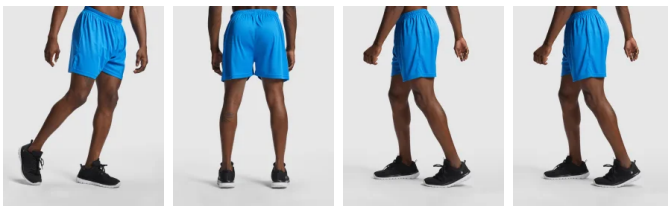

COLORES DISPONIBLES

01 KIDS 02 KIDS 05 KIDS 55 KIDS 60 KIDS

TALLAS

TALLA 4	TALLA 8	TALLA 12	TALLA 16	M
[27cm/28cm]	[29cm/32cm]	[31cm/36cm]	[33cm/40cm]	[38cm/41cm]

L	XL	XXL
[41cm/43cm]	[43cm/45cm]	[46cm/47cm]

Las medidas son aproximadas (± 2 cm)

PRODUCTOS RELACIONADOS