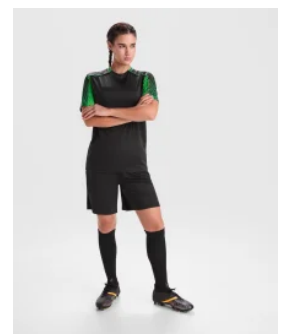

- RETOX -

Conjunto Deportivo Racing Roly

Modelo 0452

DESCRIPCIÓN

Conjunto Deportivo Racing de Roly. Con el conjunto Racing la victoria está mucho más cerca. De diseño elegante con detalles a tono y un corte de máxima comodidad, es la apuesta de Roly perfecta para tu equipo

Las medidas son aproximadas (±2cm)

PRODUCTOS RELACIONADOS

0413

Camiseta Porto Roly

0457

Conjunto Deportivo United Roly

0491

Calcetas Deportivas Soccer Roly