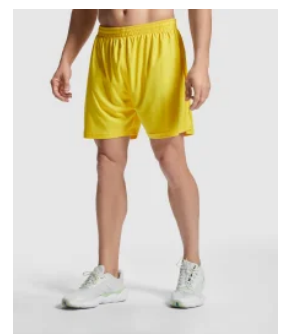

## Pantalón Corto Deportivo Spiro Roly

**Modelo 0449**

### DESCRIPCIÓN

**Pantalón Corto Deportivo Spiro de Roly.** Asegura dar el máximo de ti en tus entrenamientos cuando aumentan las temperaturas con el pantalón corto Spiro. Con Roly máxima comodidad y ligereza en una sola prenda.

### CARACTERÍSTICAS

\* Pantalón corto deportivo con cinturilla elástica ancha con cordón ajustable. \* Adorno de falsa cremallera. \* Bolsillos laterales, bolsillo trasero y bajos vueltos con respuntes de seguridad. \* 60% poliéster / 40% algodón, felpa no perchada, 290 g/m<sup>2</sup>.

### PRODUCTOS RELACIONADOS

0418

0419

0453

0484

Bermuda LAZIO Roly

Pantalón corto Betis Roly

Pantalón Corto Player Roly