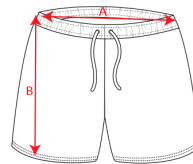

- RETOX -

Pantalón Corto Deportivo Spiro Roly

Modelo 0449

DESCRIPCIÓN

Pantalón Corto Deportivo Spiro de Roly. Asegura dar el máximo de ti en tus entrenamientos cuando aumentan las temperaturas con el pantalón corto Spiro. Con Roly máxima comodidad y ligereza en una sola prenda.

PACKAGING

Pack=1 Caja=30

CARACTERÍSTICAS

* Pantalón corto deportivo con cinturilla elástica ancha con cordón ajustable. * Adorno de falsa cremallera. * Bolsillos laterales, bolsillo trasero y bajos vueltos con respuntes de seguridad. * 60% poliéster / 40% algodón, felpa no perchada, 290 g/m².

TALLAS

COLORES DISPONIBLES

TALLAS

S	M	L	XL	XXL
[40cm/42cm]	[42cm/44cm]	[44cm/46cm]	[46cm/48cm]	[48cm/50cm]

Las medidas son aproximadas (±2cm)

PRODUCTOS RELACIONADOS

0418

0419

0453

0484