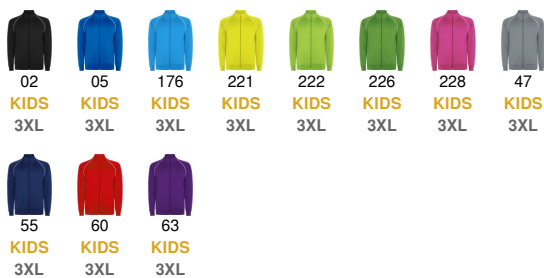

- RETOX -

Sudadera Roly Valier

Modelo 0437

DESCRIPCIÓN

Sudadera Valier deportiva manga ranglán de cuello alto y cremallera frontal. Rib 1x1 en bajo, cuello y puños. Cubrecosturas de tejido principal. Detalle en cuello trasero y puño en tejido principal. Vivo reflectante en sisa ranglán en delantero y espalda.

PACKAGING

Pack=1 Caja=25

CARACTERÍSTICAS

100% poliéster piqué perchado, 210 g/m²

TALLAS

COLORES DISPONIBLES

TALLAS

TALLA 4	TALLA 6	TALLA 8	TALLA 10	TALLA 12
[34cm/43cm]	[36,5cm/47cm]	[39cm/50cm]	[41.5cm/53cm]	[44cm/56cm]
TALLA 14	TALLA 16	S	M	L
[46,5cm/59cm]	[49cm/62cm]	[52cm/69cm]	[54cm/71cm]	[57cm/73cm]
XL	XXL	XXXL		
[60cm/75cm]	[64cm/77cm]	[68cm/79cm]		

Las medidas son aproximadas (±2cm)