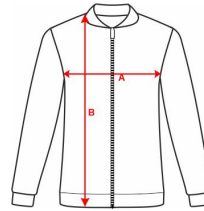

- RETOX -

Sudadera Roly Valier

Modelo 0437

DESCRIPCIÓN

Sudadera Valier deportiva manga ranglán de cuello alto y cremallera frontal. Rib 1x1 en bajo, cuello y puños. Cubrecosturas de tejido principal. Detalle en cuello trasero y puño en tejido principal. Vivo reflectante en sisa ranglán en delantero y espalda.

PACKAGING

Pack=1 Caja=25

CARACTERÍSTICAS

100% poliéster piqué perchado, 210 g/m²

TALLAS

COLORES DISPONIBLES

TALLAS

TALLA 4	TALLA 6	TALLA 8	TALLA 10	TALLA 12
[34cm/43cm]	[36,5cm/47cm]	[39cm/50cm]	[41.5cm/53cm]	[44cm/56cm]
TALLA 14	TALLA 16	S	M	L
[46,5cm/59cm]	[49cm/62cm]	[52cm/69cm]	[54cm/71cm]	[57cm/73cm]
XL	XXL	XXXL		
[60cm/75cm]	[64cm/77cm]	[68cm/79cm]		

Las medidas son aproximadas (±2cm)