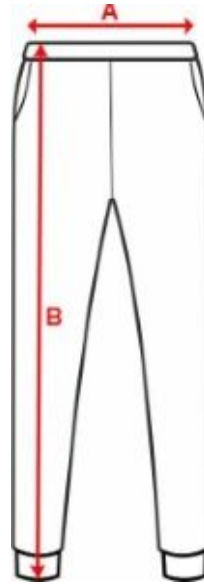

TALLAS

COLORES DISPONIBLES

02

55

KIDS 3XL KIDS 3XL

TALLAS

TALLA 4 [24cm/60cm]	TALLA 6 [26cm/68cm]	TALLA 8 [28cm/76cm]	TALLA 10 [30cm/84cm]	TALLA 12 [32cm/93cm]
TALLA 14 [34cm/97cm]	TALLA 16 [36cm/100cm]	S [38cm/101cm]	M [40cm/103cm]	L [43cm/105cm]
XL [46cm/107cm]	XXL [48cm/109cm]	XXXL [50cm/110cm]		

Las medidas son aproximadas (± 2 cm)