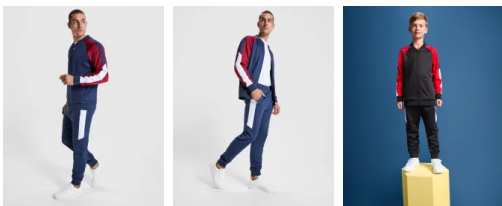

TALLAS

COLORES DISPONIBLES

02

55

KIDS 3XL KIDS 3XL

TALLAS

TALLA 4 [24cm/60cm]	TALLA 6 [26cm/68cm]	TALLA 8 [28cm/76cm]	TALLA 10 [30cm/84cm]	TALLA 12 [32cm/93cm]
TALLA 14 [34cm/97cm]	TALLA 16 [36cm/100cm]	S [38cm/101cm]	M [40cm/103cm]	L [43cm/105cm]
XL [46cm/107cm]	XXL [48cm/109cm]	XXXL [50cm/110cm]		

Las medidas son aproximadas (± 2 cm)