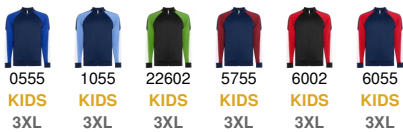

- RETOX -

Chaqueta Roly Gladius

Modelo 0435

DESCRIPCIÓN

Chaqueta Gladius deportiva manga ranglán. Cremallera frontal. Dos bolsillos laterales con cremallera. Rib 1x1 en cuello, puños y bajo. Cubrecosturas a contraste. Mangas a contraste de color con bandas a lo largo de la manga. Opciones de color para combinar con pantalón URUS.

PACKAGING

Pack=1 Caja=30

CARACTERÍSTICAS

100% poliéster piqué perchado, 210 g/m²

TALLAS

COLORES DISPONIBLES

0555
KIDS
3XL

1055
KIDS
3XL

22602
KIDS
3XL

5755
KIDS
3XL

6002
KIDS
3XL

6055
KIDS
3XL

TALLAS

TALLA 4	TALLA 6	TALLA 8	TALLA 10	TALLA 12
[32cm/45,5cm]	[35cm/48cm]	[38cm/50,5cm]	[41cm/53cm]	[44cm/57cm]
TALLA 14	TALLA 16	S	M	L
[47cm/60cm]	[50cm/63cm]	[53cm/71cm]	[56cm/72cm]	[59cm/73cm]
XL	XXL	XXXL		
[62cm/74cm]	[65cm/75cm]	[68cm/76cm]		