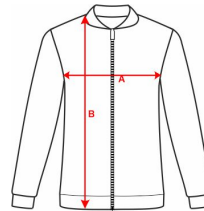

- RETOX -

Chaqueta Roly Gladius

Modelo 0435

DESCRIPCIÓN

Chaqueta Gladius deportiva manga ranglán. Cremallera frontal. Dos bolsillos laterales con cremallera. Rib 1x1 en cuello, puños y bajo. Cubrecosturas a contraste. Mangas a contraste de color con bandas a lo largo de la manga. Opciones de color para combinar con pantalón URUS.

PACKAGING

Pack=1 Caja=30

CARACTERÍSTICAS

100% poliéster piqué perchado, 210 g/m²

TALLAS

COLORES DISPONIBLES

0555
KIDS
3XL

1055
KIDS
3XL

22602
KIDS
3XL

5755
KIDS
3XL

6002
KIDS
3XL

6055
KIDS
3XL

TALLAS

TALLA 4	TALLA 6	TALLA 8	TALLA 10	TALLA 12
[32cm/45,5cm]	[35cm/48cm]	[38cm/50,5cm]	[41cm/53cm]	[44cm/57cm]
TALLA 14	TALLA 16	S	M	L
[47cm/60cm]	[50cm/63cm]	[53cm/71cm]	[56cm/72cm]	[59cm/73cm]
XL	XXL	XXXL		
[62cm/74cm]	[65cm/75cm]	[68cm/76cm]		

Las medidas son aproximadas (±2cm)